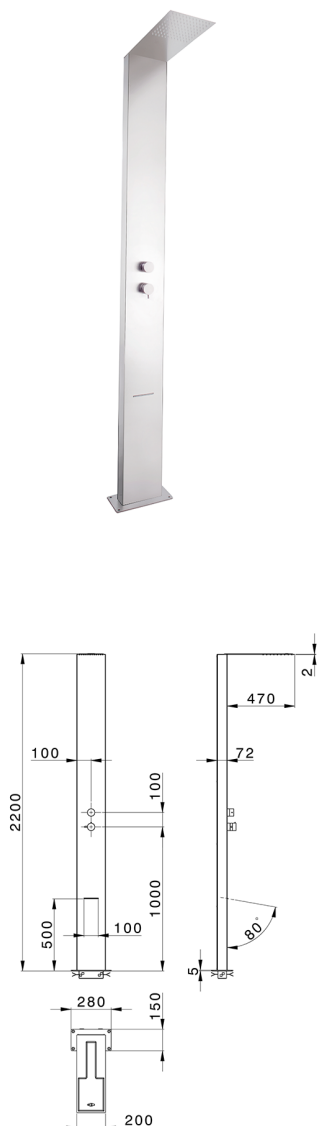

## Columna ducha monomando COLUMNAS DUCHA\_ZS005020

MODELO **ZS005020**

Columna ducha monomando, desviador 2 salidas, para exterior/interior de suelo, rociador rectangular 200x470x2 mm de Inox, con válvula de seguridad patentada, funciones lluvia, cascada, Inox AISI 316L

ACABADOS DISPONIBLES

**D1** D1 Inox Cepillado

CARACTERÍSTICAS

Monomando **1**

Recambio Cartucho **ZZ99751000**

**Cartucho Monomando 35 mm**

2026-06-15