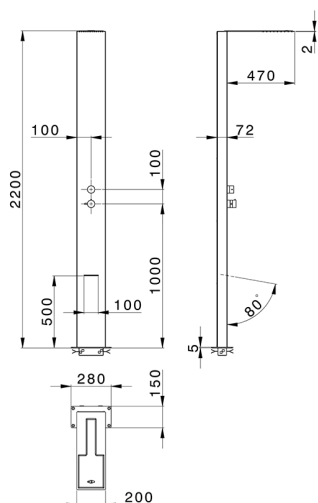

Columna ducha monomando COLUMNAS DUCHA_ZS005020

MODELO **ZS005020**

Columna ducha monomando, desviador 2 salidas, para exterior/interior de suelo, rociador rectangular 200x470x2 mm de Inox, con válvula de seguridad patentada, funciones lluvia, cascada, Inox AISI 316L

ACABADOS DISPONIBLES

D1 D1 Inox Cepillado

CARACTERÍSTICAS

Monomando **1**

Recambio Cartucho **ZZ99751000**

Cartucho Monomando 35 mm

2026-04-30