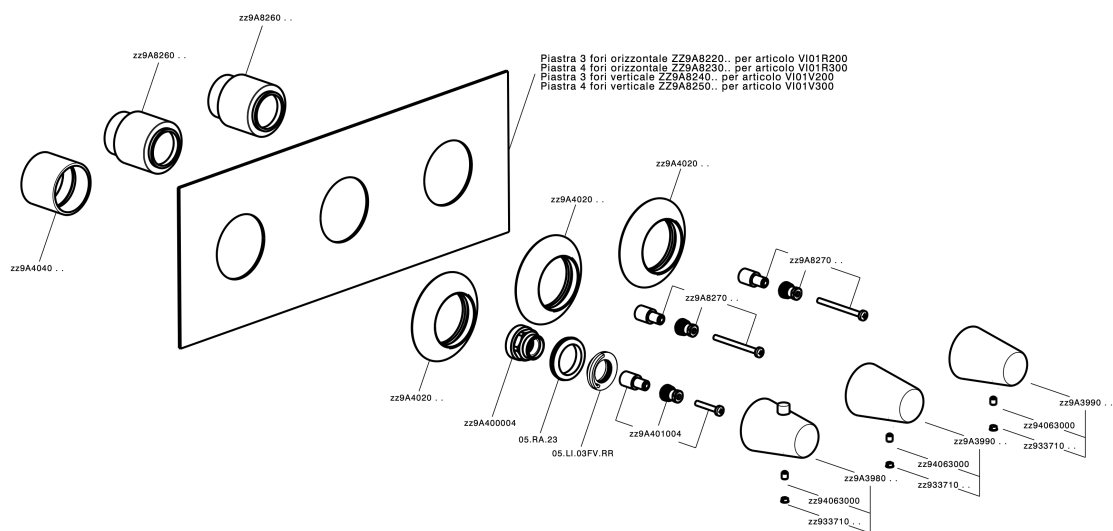

Parte externa termostático ducha 3 funciones WELLNESS_VI01R300

MODELO **VI01R300**

Parte externa termostático ducha 3 funciones, para art.ZA01R300

ACABADOS DISPONIBLES

-  **21** 21 Cromo
-  **2Q** 2Q Black Titanium
-  **40** 40 Negro Mate
-  **4Q** 4Q Blanco Mate

CARACTERÍSTICAS

Instalación **Empotrado**
Empotrado 1 **ZA01R300**

Termostático

El termostático Cisal es tu gestor personal del agua, ayudándote a manejar, controlar y ahorrar agua y energía.

Parte esterna termostático ducha 3 funciones WELLNESS_VI01R300

VI01R300

<https://es.cisal.it/parte-externa-termostatico-ducha-3-funciones-wellness-vi01r300>

Parte empotrada termostático 3 funciones EMPOTRADO_ZA01R300

MODELO **ZA01R300**

Parte empotrada termostático 3 funciones