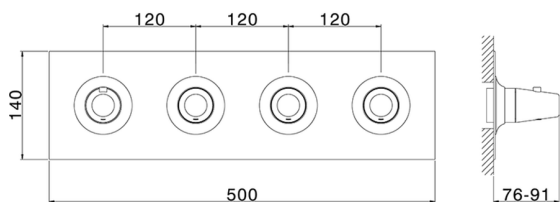

Parte externa termostático ducha 3 funciones WELLNESS_VI01R300

MODELO **VI01R300**

Parte externa termostático ducha 3 funciones, para art.ZA01R300

ACABADOS DISPONIBLES

-  **21** 21 Cromo
-  **2Q** 2Q Black Titanium
-  **40** 40 Negro Mate
-  **4Q** 4Q Blanco Mate

VI01R300

<https://es.cisal.it/parte-externa-termostatico-ducha-3-funciones-wellness-vi01r300>

Parte empotrada termostático 3 funciones EMPOTRADO_ZA01R300

MODELO **ZA01R300**

Parte empotrada termostático 3 funciones