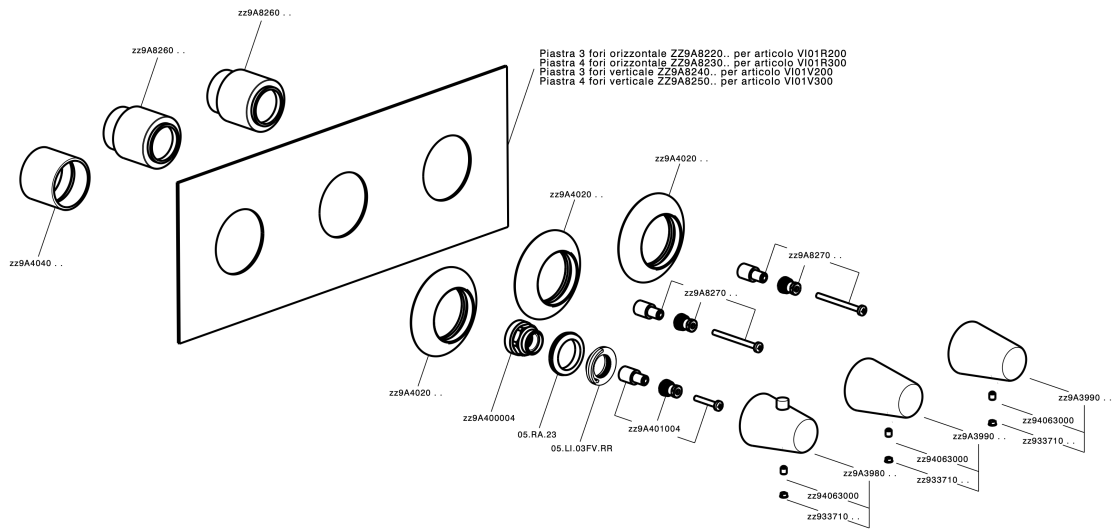

Parte esterna termostático ducha 3 funciones WELLNESS_VI01R300

VI01R300

<https://es.cisal.it/parte-externa-termostatico-ducha-3-funciones-wellness-vi01r300>

Parte empotrada termostático 3 funciones EMPOTRADO_ZA01R300

ZA01R300

<https://es.cisal.it/parte-empotrada-termostatico-3-funciones-empotrado-za01r300>

2026-04-29