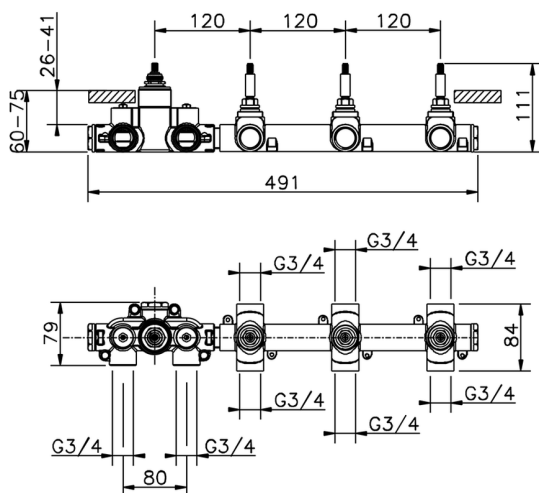

Parte externa termostático ducha 3 funciones WELLNESS_VI01R300

MODELO **VI01R300**

Parte externa termostático ducha 3 funciones, para art.ZA01R300

ACABADOS DISPONIBLES

-  **21** 21 Cromo
-  **2Q** 2Q Black Titanium
-  **40** 40 Negro Mate
-  **4Q** 4Q Blanco Mate

CARACTERÍSTICAS

Instalación **Empotrado**
Empotrado 1 **ZA01R300**

Termostático

El termostático Cisal es tu gestor personal del agua, ayudándote a manejar, controlar y ahorrar agua y energía.

Parte empotrada termostático 3 funciones EMPOTRADO_ZA01R300

MODELO **ZA01R300**

Parte empotrada termostático 3 funciones

ACABADOS DISPONIBLES

CARACTERÍSTICAS

Recambio Cartucho **23.51A.HF**

Empotrado **1**

Cartucho Termostático HF

Termostático