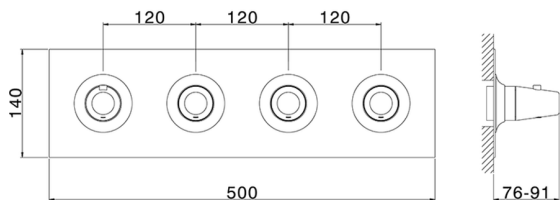

Parte externa termostático ducha 3 funciones WELLNESS_VI01R300

MODELO **VI01R300**

Parte externa termostático ducha 3 funciones, para art.ZA01R300

ACABADOS DISPONIBLES

-  **21** 21 Cromo
-  **2Q** 2Q Black Titanium
-  **40** 40 Negro Mate
-  **4Q** 4Q Blanco Mate

CARACTERÍSTICAS

Instalación **Empotrado**
Empotrado 1 **ZA01R300**

Termostático

El termostático Cisal es tu gestor personal del agua, ayudándote a manejar, controlar y ahorrar agua y energía.

Parte empotrada termostático 3 funciones EMPOTRADO_ZA01R300

MODELO **ZA01R300**

Parte empotrada termostático 3 funciones

ACABADOS DISPONIBLES

CARACTERÍSTICAS

Recambio Cartucho **23.51A.HF**

Empotrado **1**

Cartucho Termostático HF

Termostático