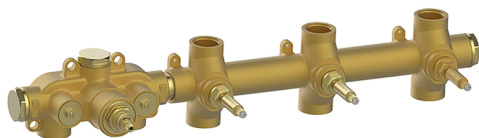

Parte externa termostático ducha 3 funciones WELLNESS_VI01R300

MODELO **VI01R300**

Parte externa termostático ducha 3 funciones, para art.ZA01R300

ACABADOS DISPONIBLES

-  **21** 21 Cromo
-  **2Q** 2Q Black Titanium
-  **40** 40 Negro Mate
-  **4Q** 4Q Blanco Mate

CARACTERÍSTICAS

Instalación **Empotrado**
Empotrado 1 **ZA01R300**

Termostático

El termostático Cisal es tu gestor personal del agua, ayudándote a manejar, controlar y ahorrar agua y energía.

Parte esterna termostático ducha 3 funciones WELLNESS_VI01R300

VI01R300

<https://es.cisal.it/parte-externa-termostatico-ducha-3-funciones-wellness-vi01r300>

Parte empotrada termostático 3 funciones EMPOTRADO_ZA01R300

MODELO **ZA01R300**

Parte empotrada termostático 3 funciones

ACABADOS DISPONIBLES

CARACTERÍSTICAS

Recambio Cartucho **23.51A.HF**

Empotrado **1**

Cartucho Termostático HF

Termostático

El termostático Cisal es tu gestor personal del agua, ayudándote a manejar, controlar y ahorrar agua y energía.