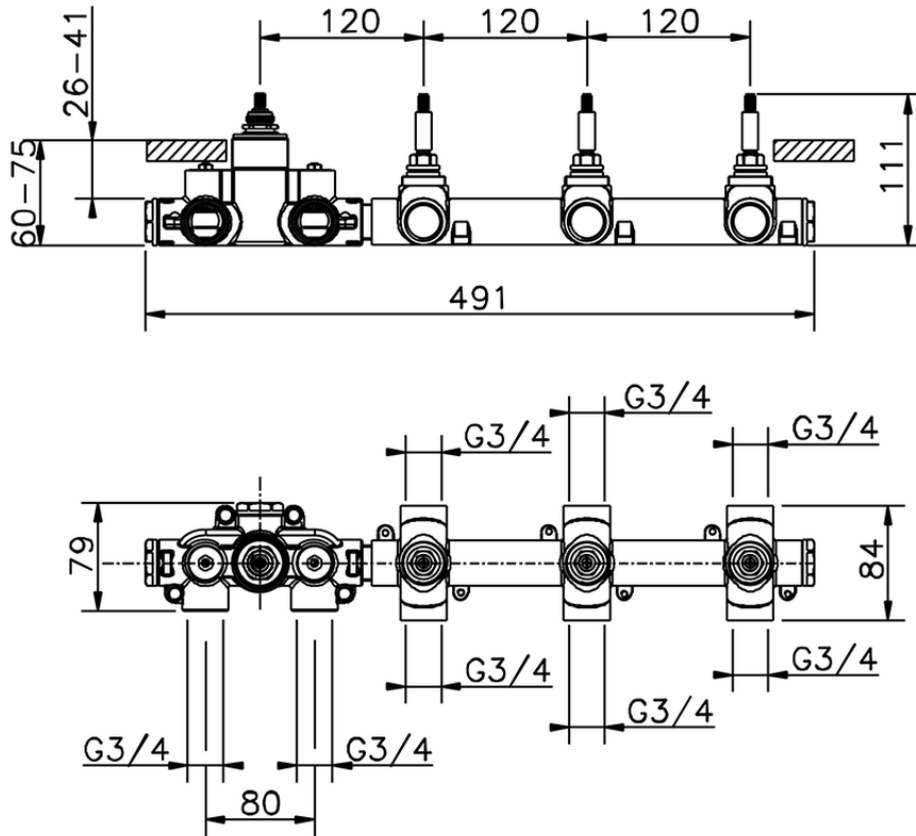

Parte externa termostático ducha 3 funciones WELLNESS_VI01R300

VI01R300

<https://es.cisal.it/parte-externa-termostatico-ducha-3-funciones-wellness-vi01r300>

ZA01R300

<https://es.cisal.it/parte-empotrada-termostatico-3-funciones-empotrado-za01r300>