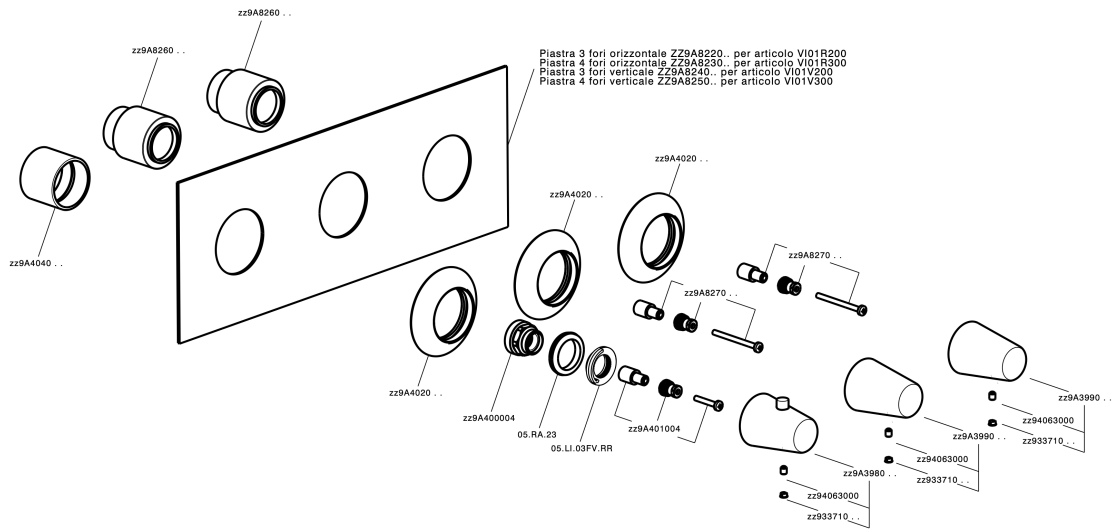

Parte esterna termostático ducha 3 funciones WELLNESS_VI01R300

VI01R300

<https://es.cisal.it/parte-externa-termostatico-ducha-3-funciones-wellness-vi01r300>