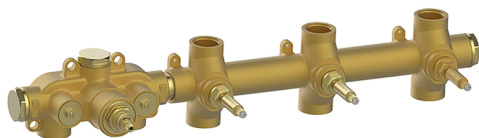

## Parte externa termostático ducha 3 funciones WELLNESS\_VI01R300

MODELO **VI01R300**

Parte externa termostático ducha 3 funciones, para art.ZA01R300

## Parte esterna termostático ducha 3 funciones WELLNESS\_VI01R300

VI01R300

<https://es.cisal.it/parte-externa-termostatico-ducha-3-funciones-wellness-vi01r300>

## Parte empotrada termostático 3 funciones EMPOTRADO\_ZA01R300

MODELO **ZA01R300**

Parte empotrada termostático 3 funciones

ACABADOS DISPONIBLES

CARACTERÍSTICAS

Recambio Cartucho **23.51A.HF**

Empotrado **1**