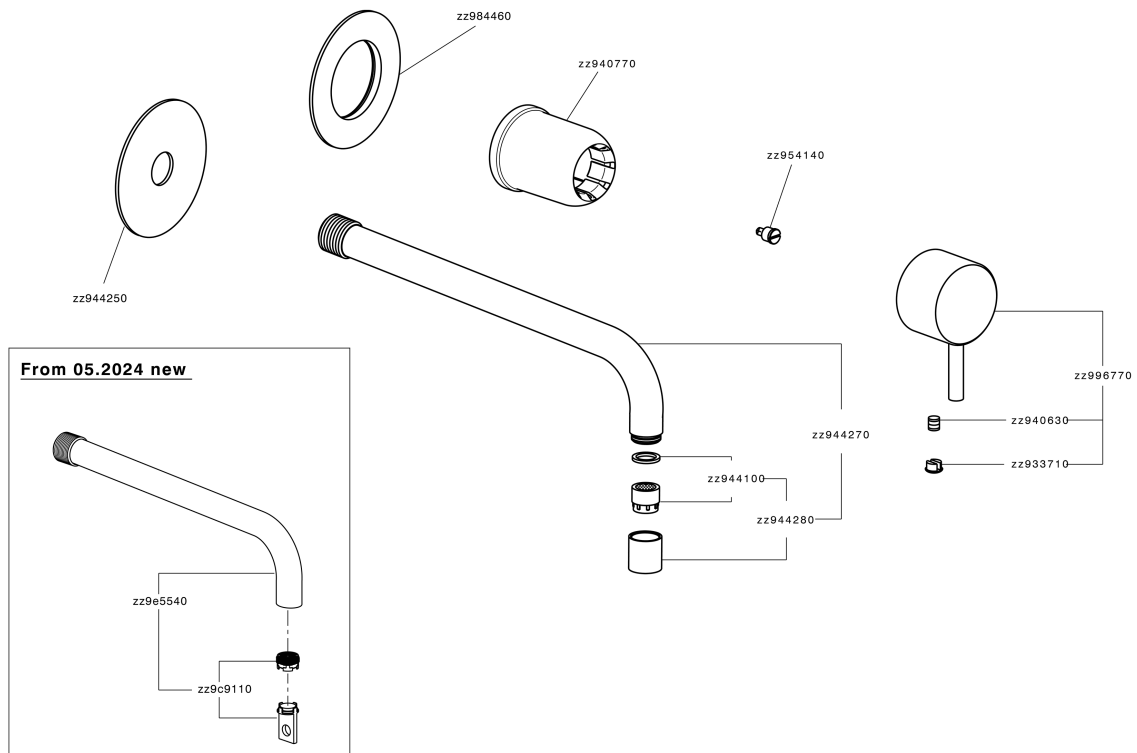

Parte externa monomando lavabo de pared LESS MINIMAL_LM005517

LM005517

<https://es.cisal.it/parte-externa-monomando-lavabo-de-pared-less-minimal-lm005517>

2024-12-04