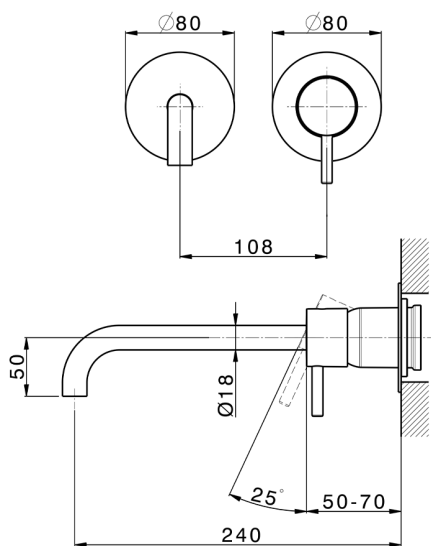

Parte externa monomando lavabo de pared LESS MINIMAL_LM005517

MODELO **LM005517**

Parte externa monomando lavabo de pared, sin parte empotrada, para art. Easy-Box ZA002450-ZA025510

ACABADOS DISPONIBLES

-  **21** 21 Cromo
-  **2F** 2F Niquel Cepillado
-  **40** 40 Negro Mate
-  **4Q** 4Q Blanco Mate

CARACTERÍSTICAS

Instalación **Empotrado**
Empotrado 1 **ZA002450**

Parte externa monomando lavabo de pared LESS MINIMAL_LM005517

LM005517

<https://es.cisal.it/parte-externa-monomando-lavabo-de-pared-less-minimal-lm005517>