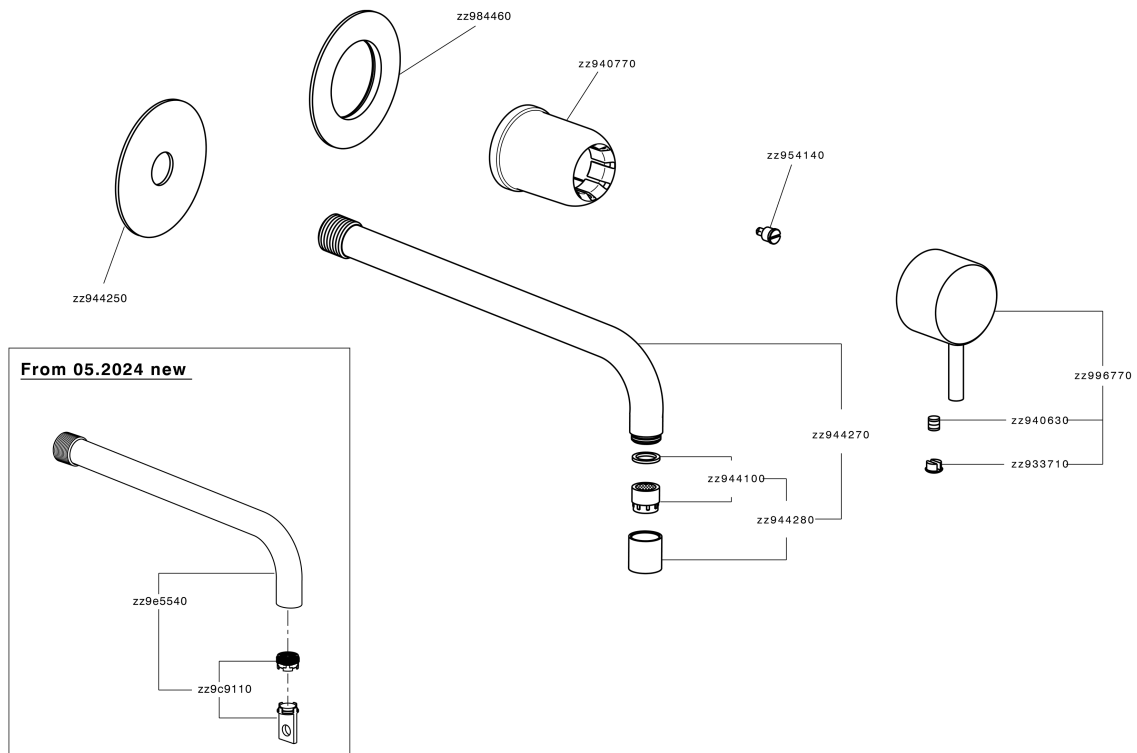

Parte externa monomando lavabo de pared LESS MINIMAL_LM005517

MODELO **LM005517**

Parte externa monomando lavabo de pared, sin parte empotrada, para art. Easy-Box ZA002450-ZA025510

ACABADOS DISPONIBLES

-  **21** 21 Cromo
-  **2F** 2F Niquel Cepillado
-  **40** 40 Negro Mate
-  **4Q** 4Q Blanco Mate

CARACTERÍSTICAS

Instalación **Empotrado**
Empotrado 1 **ZA002450**

Parte externa monomando lavabo de pared LESS MINIMAL_LM005517

LM005517

<https://es.cisal.it/parte-externa-monomando-lavabo-de-pared-less-minimal-lm005517>