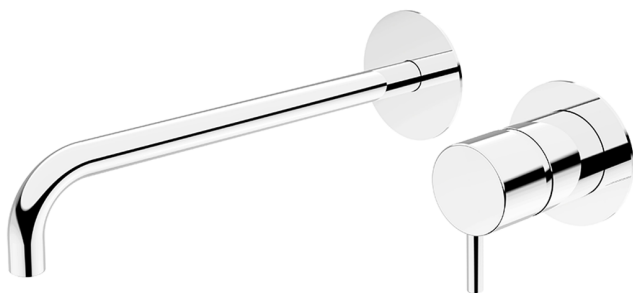

Parte externa monomando lavabo de pared LESS MINIMAL_LM005517

MODELO **LM005517**

Parte externa monomando lavabo de pared, sin parte empotrada, para art. Easy-Box ZA002450-ZA025510

ACABADOS DISPONIBLES

-  **21** 21 Cromo
-  **2F** 2F Niquel Cepillado
-  **40** 40 Negro Mate
-  **4Q** 4Q Blanco Mate

CARACTERÍSTICAS

Instalación **Empotrado**
Empotrado 1 **ZA002450**

Parte externa monomando lavabo de pared LESS MINIMAL_LM005517

LM005517

<https://es.cisal.it/parte-externa-monomando-lavabo-de-pared-less-minimal-lm005517>