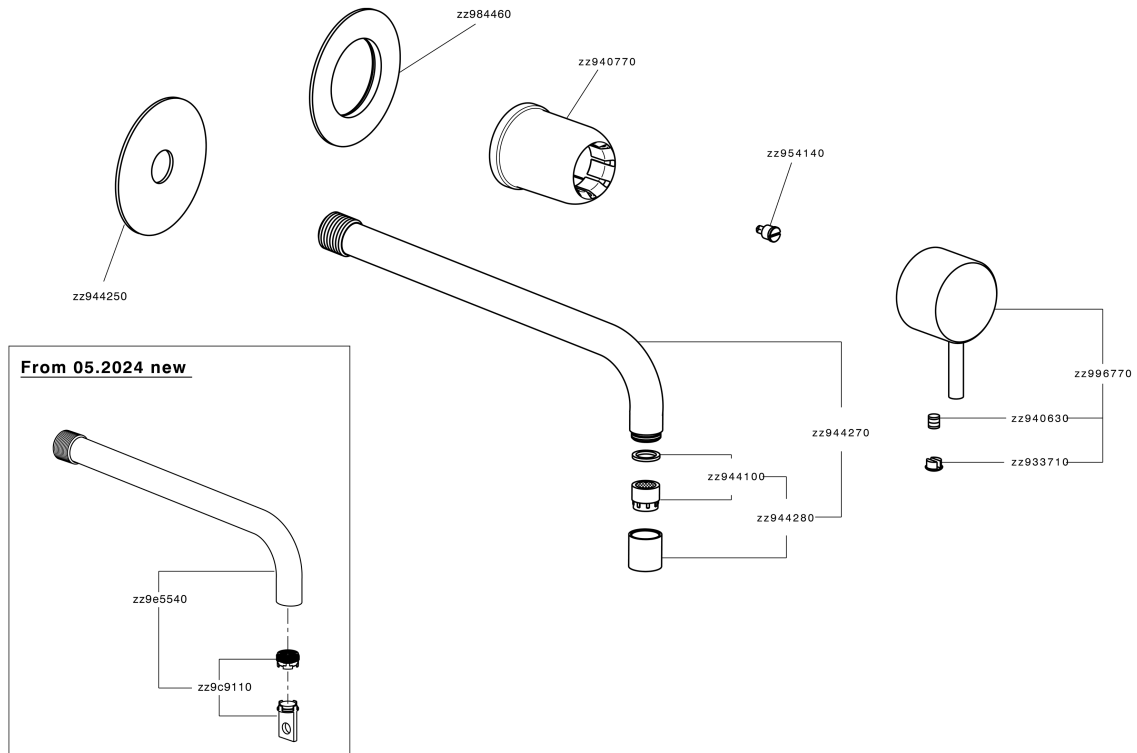

Parte externa monomando lavabo de pared LESS MINIMAL_LM005517

LM005517

<https://es.cisal.it/parte-externa-monomando-lavabo-de-pared-less-minimal-lm005517>

2024-12-04