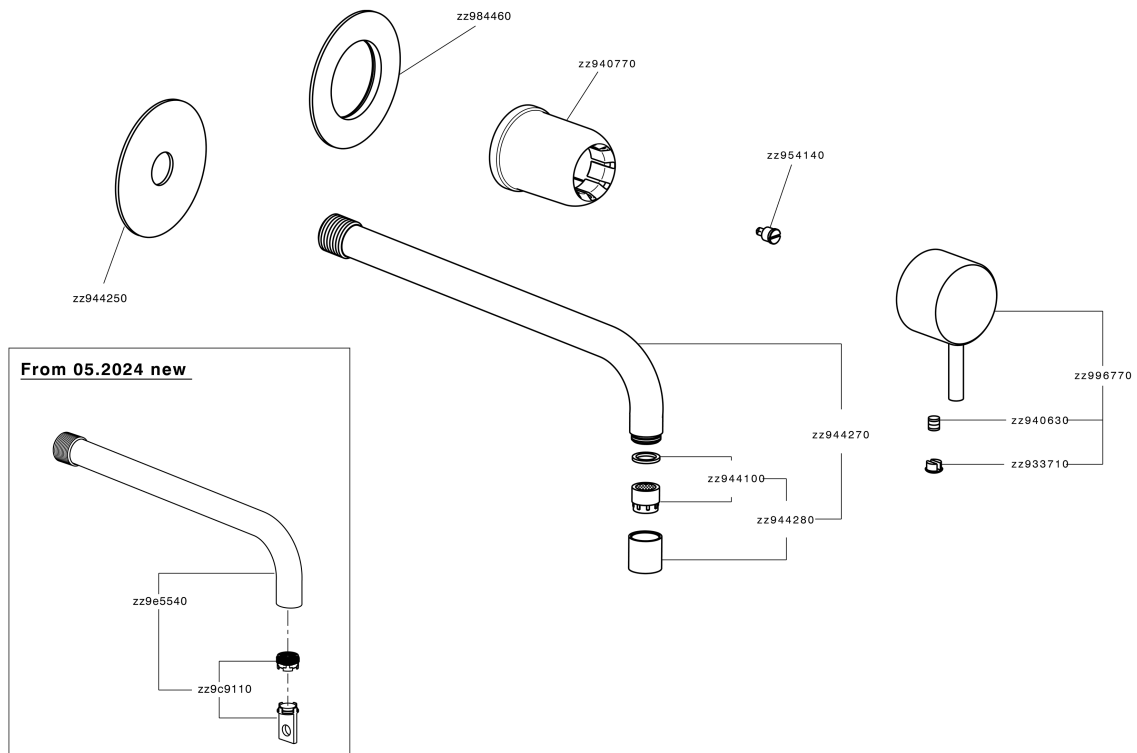

Parte externa monomando lavabo de pared LESS MINIMAL_LM005517

MODELO **LM005517**

Parte externa monomando lavabo de pared, sin parte empotrada, para art. Easy-Box ZA002450-ZA025510

ACABADOS DISPONIBLES

-  **21** 21 Cromo
-  **2F** 2F Niquel Cepillado
-  **40** 40 Negro Mate
-  **4Q** 4Q Blanco Mate

CARACTERÍSTICAS

Instalación **Empotrado**
 Empotrado 1 **ZA002450**

Parte externa monomando lavabo de pared LESS MINIMAL_LM005517

LM005517

<https://es.cisal.it/parte-externa-monomando-lavabo-de-pared-less-minimal-lm005517>