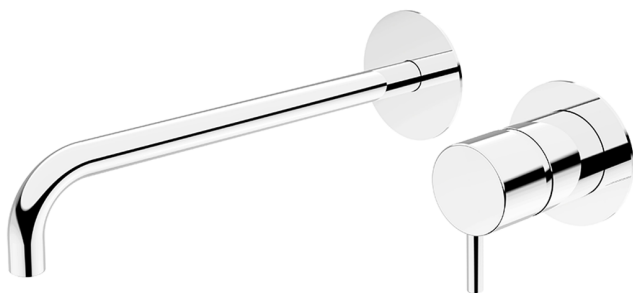

Parte externa monomando lavabo de pared LESS MINIMAL_LM005517

MODELO **LM005517**

Parte externa monomando lavabo de pared, sin parte empotrada, para art. Easy-Box ZA002450-ZA025510

ACABADOS DISPONIBLES

-  **21** 21 Cromo
-  **2F** 2F Niquel Cepillado
-  **40** 40 Negro Mate
-  **4Q** 4Q Blanco Mate

CARACTERÍSTICAS

Instalación **Empotrado**
 Empotrado 1 **ZA002450**

Parte externa monomando lavabo de pared LESS MINIMAL_LM005517

LM005517

<https://es.cisal.it/parte-externa-monomando-lavabo-de-pared-less-minimal-lm005517>