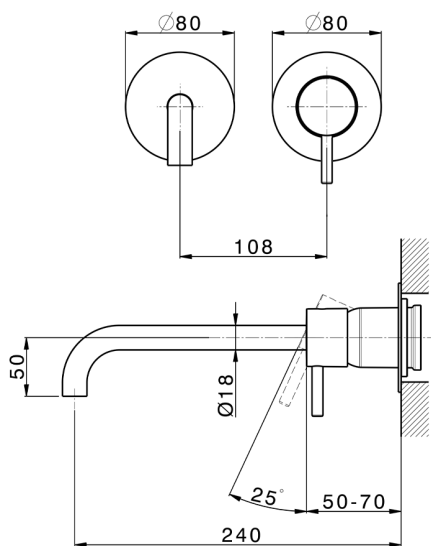

Parte externa monomando lavabo de pared LESS MINIMAL_LM005517

MODELO **LM005517**

Parte externa monomando lavabo de pared, sin parte empotrada, para art. Easy-Box ZA002450-ZA025510

ACABADOS DISPONIBLES

-  **21** 21 Cromo
-  **2F** 2F Niquel Cepillado
-  **40** 40 Negro Mate
-  **4Q** 4Q Blanco Mate

CARACTERÍSTICAS

Instalación **Empotrado**
 Empotrado 1 **ZA002450**

Parte externa monomando lavabo de pared LESS MINIMAL_LM005517

LM005517

<https://es.cisal.it/parte-externa-monomando-lavabo-de-pared-less-minimal-lm005517>