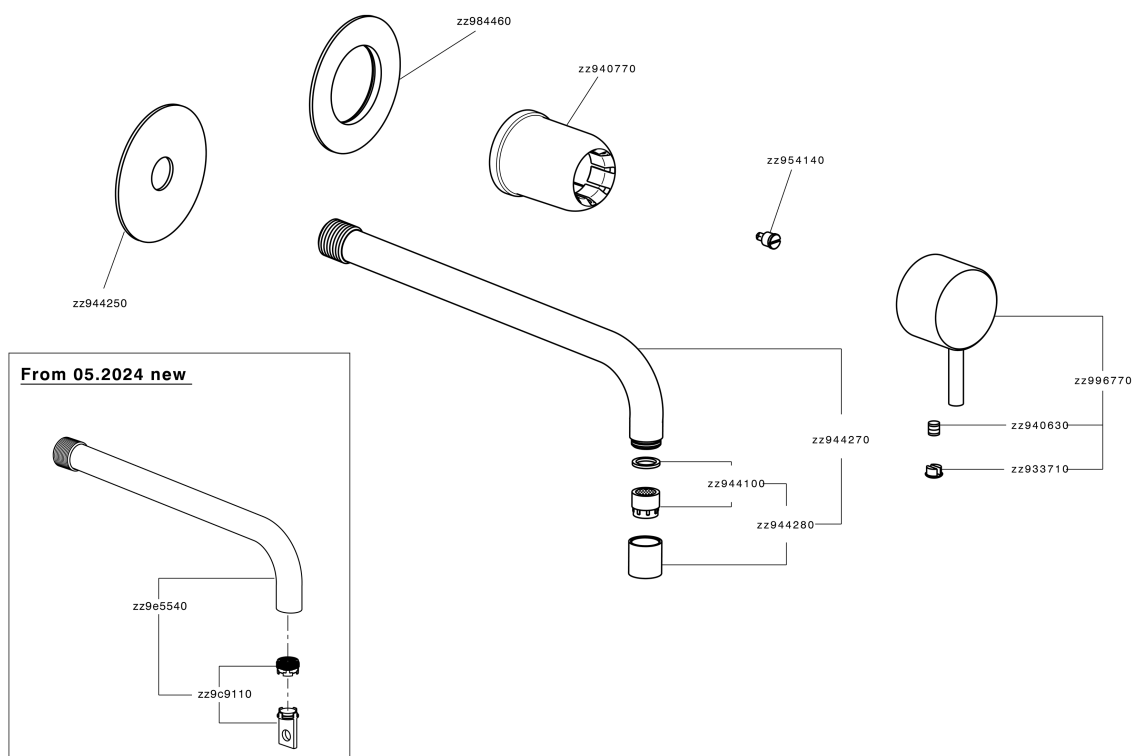

Parte externa monomando lavabo de pared LESS MINIMAL_LM005517

LM005517

<https://es.cisal.it/parte-externa-monomando-lavabo-de-pared-less-minimal-lm005517>

2025-01-21