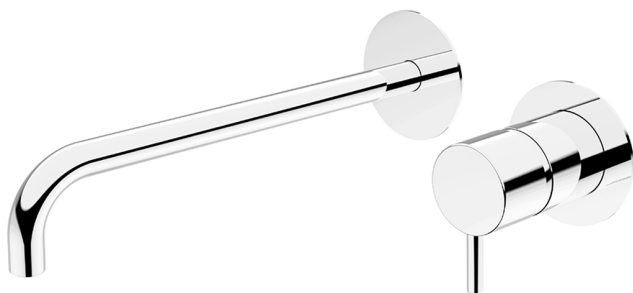

## Parte externa monomando lavabo de pared LESS MINIMAL\_LM005517

MODELO **LM005517**

Parte externa monomando lavabo de pared, sin parte empotrada, para art. Easy-Box ZA002450-ZA025510

### ACABADOS DISPONIBLES

-  **21** 21 Cromo
-  **2F** 2F Níquel Cepillado
-  **40** 40 Negro Mate
-  **4Q** 4Q Blanco Mate

### CARACTERÍSTICAS

Instalación **Empotrado**  
Empotrado 1 **ZA002450**

## Parte externa monomando lavabo de pared LESS MINIMAL\_LM005517

LM005517

<https://es.cisal.it/parte-externa-monomando-lavabo-de-pared-less-minimal-lm005517>

2025-01-21