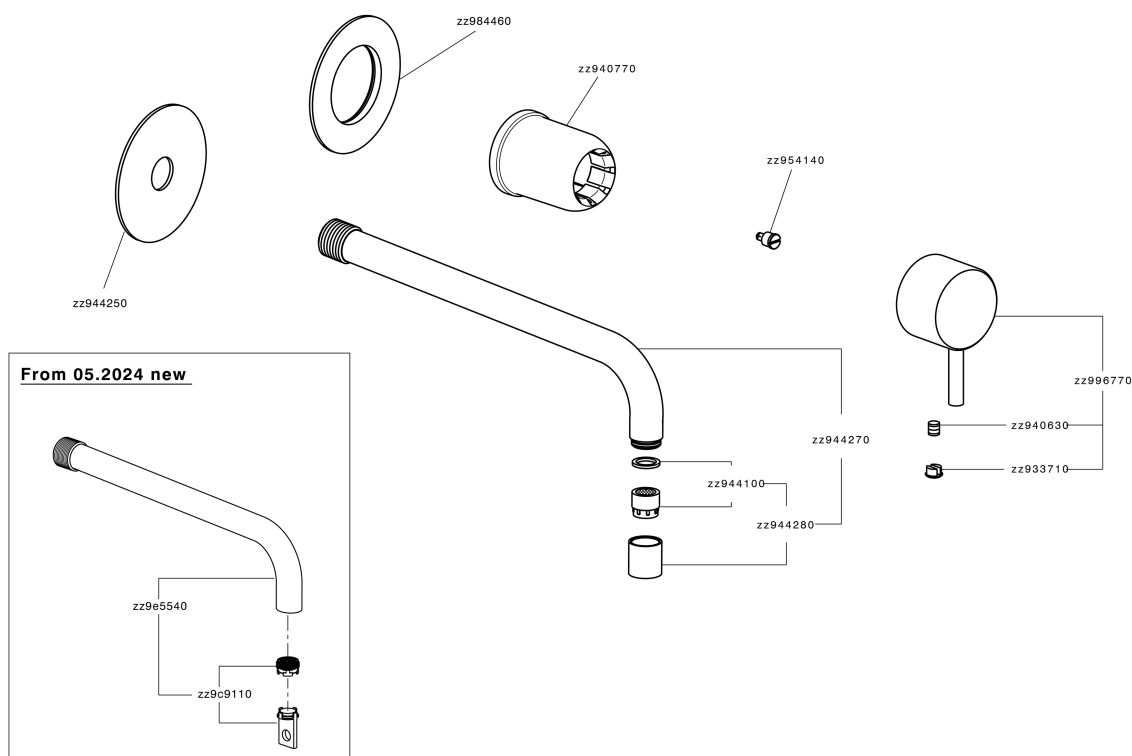

## Parte externa monomando lavabo de pared LESS MINIMAL\_LM005517

MODELO **LM005517**

Parte externa monomando lavabo de pared, sin parte empotrada, para art. Easy-Box ZA002450-ZA025510

### ACABADOS DISPONIBLES

-  **21** 21 Cromo
-  **2F** 2F Níquel Cepillado
-  **40** 40 Negro Mate
-  **4Q** 4Q Blanco Mate

### CARACTERÍSTICAS

Instalación **Empotrado**  
Empotrado 1 **ZA002450**

## Parte externa monomando lavabo de pared LESS MINIMAL\_LM005517

LM005517

<https://es.cisal.it/parte-externa-monomando-lavabo-de-pared-less-minimal-lm005517>

2025-01-21