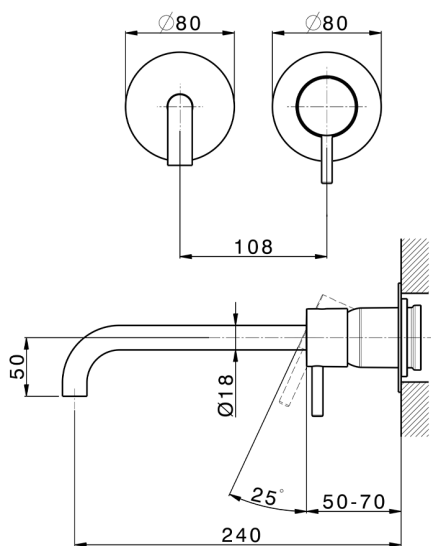

## Parte externa monomando lavabo de pared LESS MINIMAL\_LM005517

MODELO **LM005517**

Parte externa monomando lavabo de pared, sin parte empotrada, para art. Easy-Box ZA002450-ZA025510

### CARACTERÍSTICAS

Instalación **Empotrado**  
Empotrado 1 **ZA002450**

## Parte externa monomando lavabo de pared LESS MINIMAL\_LM005517

LM005517

<https://es.cisal.it/parte-externa-monomando-lavabo-de-pared-less-minimal-lm005517>

2025-01-21