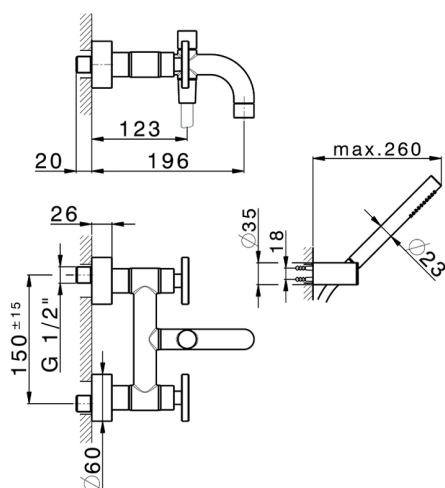

Bañera con duplex GRACE_MN000120

MODELO **MN000120**

Bañera con duplex, soporte duchita articulado mural, duchita una función Ø 22,5 mm de Latón, flexible liso SUPREME 150 cm

ACABADOS DISPONIBLES

- **21** 21 Cromo
- **2F** 2F Niquel Cepillado
- **2W** 2W Oro Cepillado
- **5H** 5H Dark Brass Brushed
- **5L** 5L Brushed Black Titanium
- **6T** 6T Cromo/Negro Mate

CARACTERÍSTICAS

2025-01-15