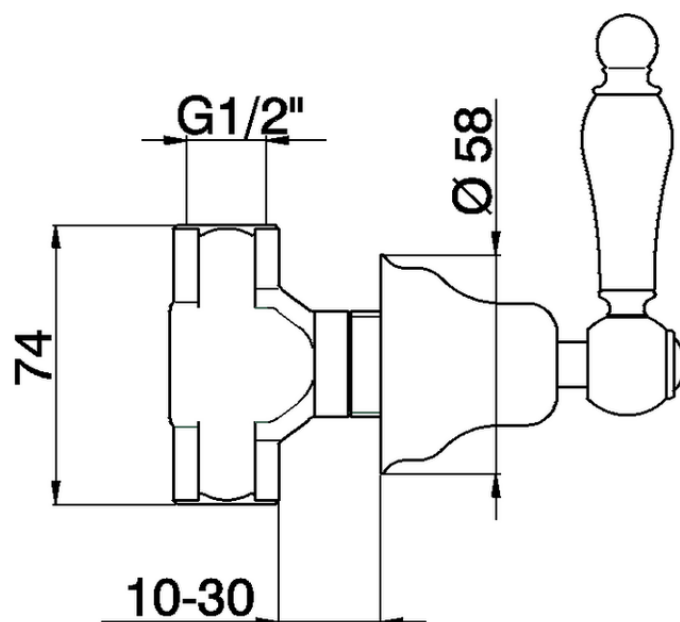

Llave de paso empotrada ARCANA TOSCANA_TS000310

TS000310

<https://es.cisal.it/llave-de-paso-empotrada-arcana-toscana-ts000310>

2026-06-15