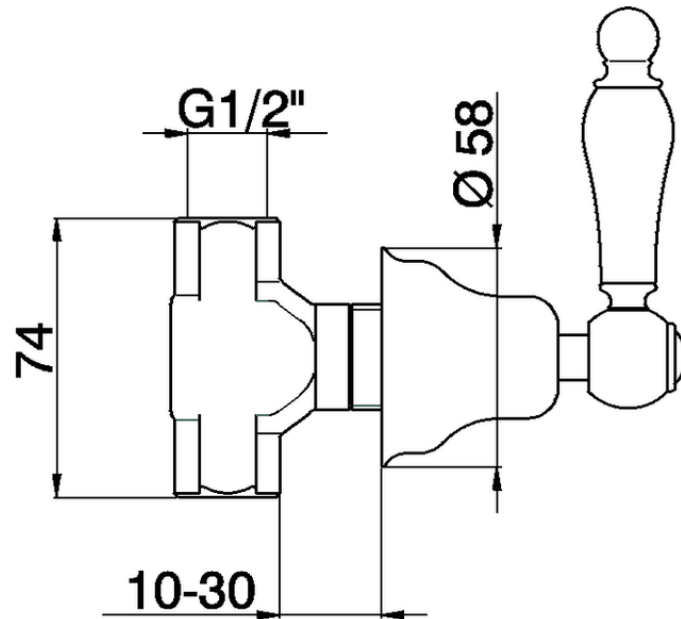

Llave de paso empotrada ARCANA TOSCANA_TS000310

TS000310

<https://es.cisal.it/llave-de-paso-empotrada-arcana-toscana-ts000310>

2026-06-14