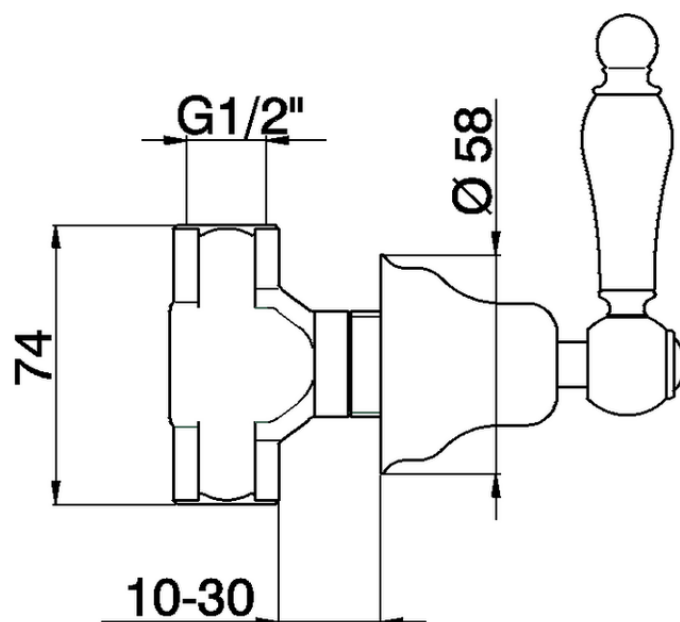

Llave de paso empotrada ARCANA TOSCANA_TS000310

TS000310

<https://es.cisal.it/llave-de-paso-empotrada-arcana-toscana-ts000310>

2026-04-30