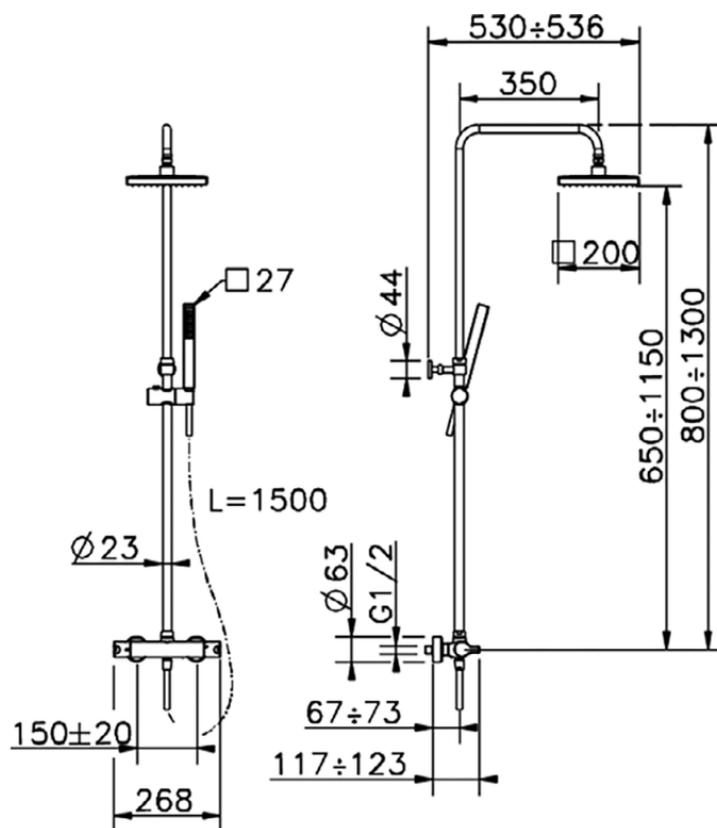

Columna termostática ducha 2 funciones COLUMNAS DUCHA_SCC82060

SCC82060

<https://es.cisal.it/columna-termostatica-ducha-2-funciones-columns-ducha-scc82060>

2026-06-14