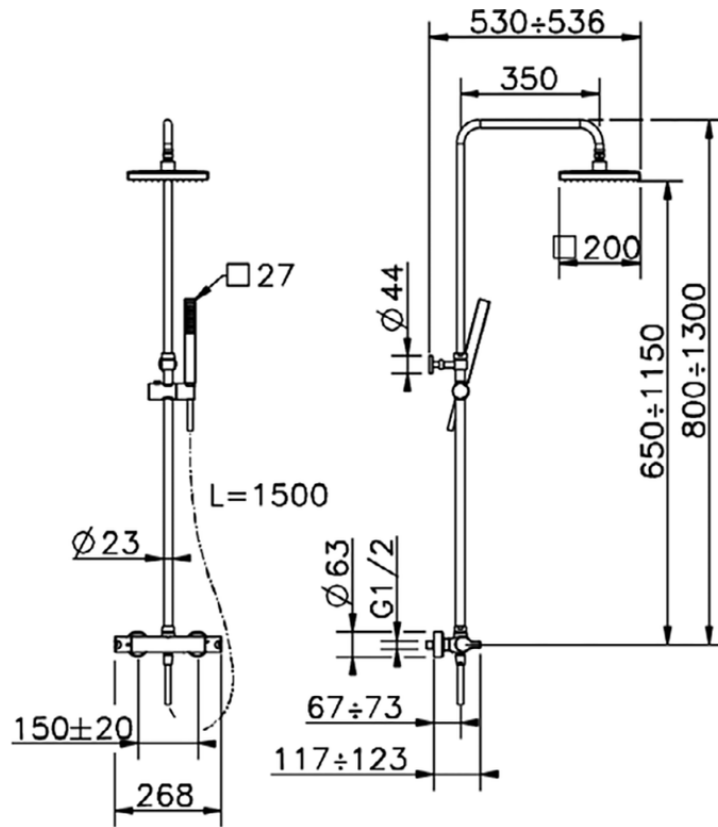

Columna termostática ducha 2 funciones COLUMNAS DUCHA_SCC82060

SCC82060

<https://es.cisal.it/columna-termostatica-ducha-2-funciones-columns-ducha-scc82060>

2026-04-29