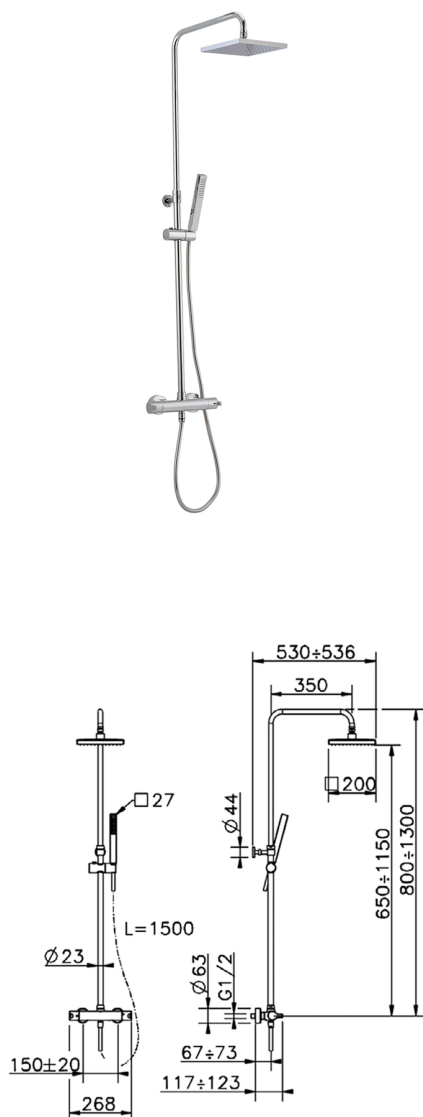

Columna termostática ducha 2 funciones COLUMNAS DUCHA_SCC82060

MODELO **SCC82060**

Columna termostática ducha 2 funciones, devia stop 2 salidas, columna telescópica, soporte duchita corredizo, duchita una función minimal. cuadrada 27x27mm ABS, rociador cuadrado 200x200 mm de Latón, flexible liso SILVERFLEX 150 cm

ACABADOS DISPONIBLES

21 21 Cromo

CARACTERÍSTICAS

Recambio Cartucho **22.03A.AR - ZZ97080004**

Cartucho Termostático Argo 1 (filtro corto)

DeviaStop

La tecnología Cisal DeviaStop le permite ajustar el caudal de agua y dirigirla hacia la salida elegida (rociador superior, ducha de mano, etc.).