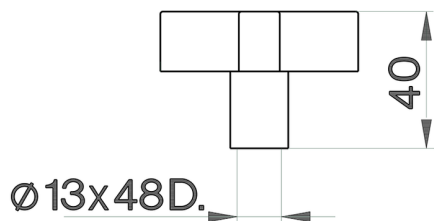

Maneta Barcelona REPUESTOS_ZZ932900

MODELO **ZZ932900**

Maneta Barcelona, para grifería empotrada

ACABADOS DISPONIBLES

21 21 Cromo

2A 2A Niquel Satinado Cepillado

CARACTERÍSTICAS

2026-05-01