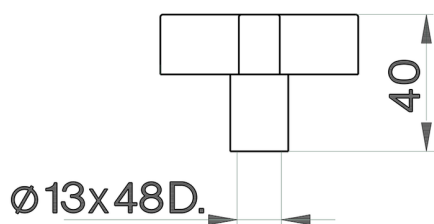

Maneta Barcelona REPUESTOS_ZZ932900

MODELO **ZZ932900**

Maneta Barcelona, para grifería empotrada

ACABADOS DISPONIBLES

21 21 Cromo

2A 2A Niquel Satinado Cepillado

CARACTERÍSTICAS

2026-06-15