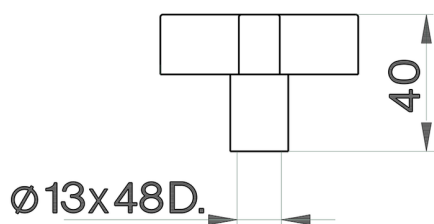

## Maneta Barcelona REPUESTOS\_ZZ932900

MODELO **ZZ932900**

Maneta Barcelona, para grifería empotrada

ACABADOS DISPONIBLES

**21** 21 Cromo

**2A** 2A Niquel Satinado Cepillado

CARACTERÍSTICAS

2026-05-01