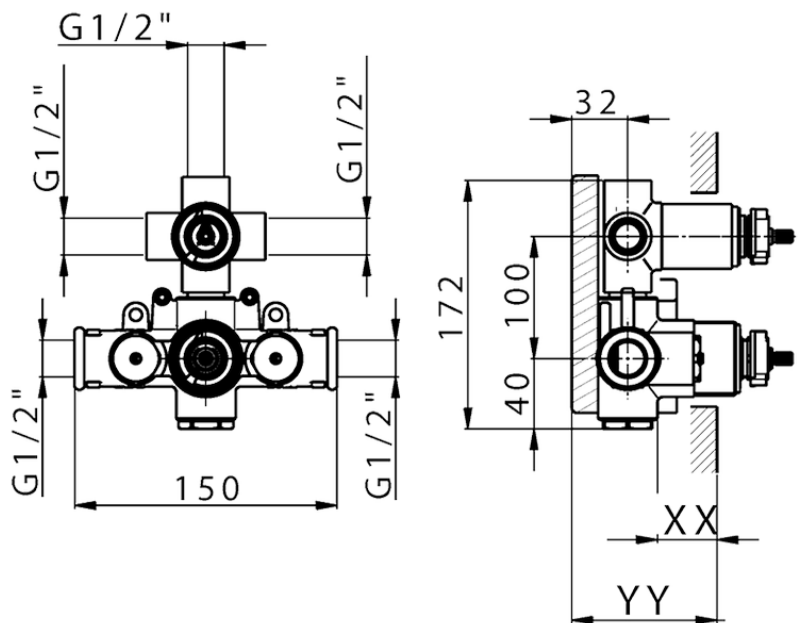

## Parte externa termostático ducha emp. 3 salidas CHERIE\_CX019200

CX019200

<https://es.cisal.it/parte-externa-termostatico-ducha-emp-3-salidas-cherie-cx019200>

Piastra/Plate/Plaque/Platte/Placa

2-3mm: XX 25-40 YY 76-91

10mm: XX 21-34 YY 70-83

ZA019200

<https://es.cisal.it/parte-empotrada-termostatico-ducha-3-salidas-empotrado-za019200>

2025-01-15