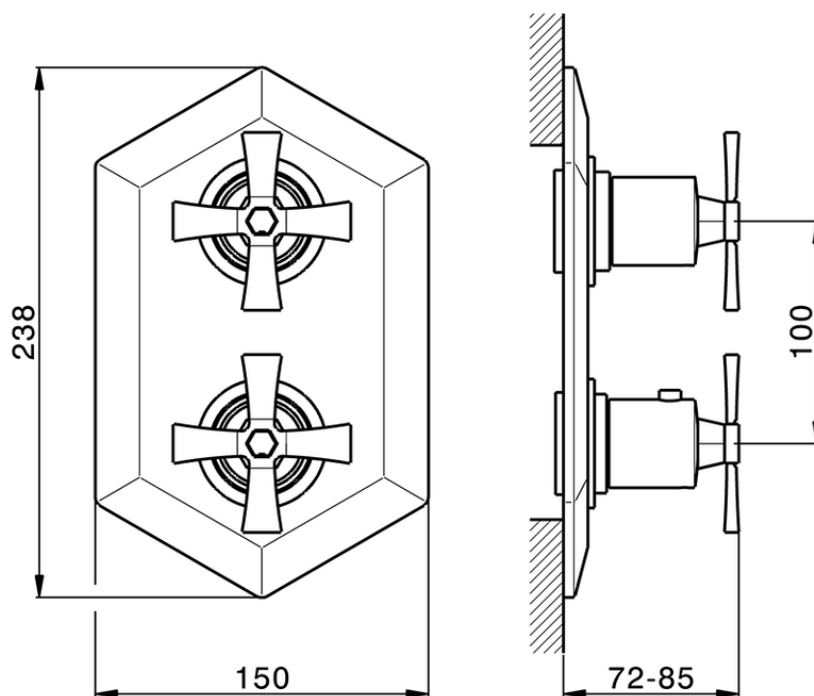

## Parte externa termostático ducha emp. 3 salidas CHERIE\_CX019200

CX019200

<https://es.cisal.it/parte-externa-termostatico-ducha-emp-3-salidas-cherie-cx019200>

Piastra/Plate/Plaque/Platte/Placa

2-3mm: XX 25-40 YY 76-91

10mm: XX 21-34 YY 70-83

ZA019200

<https://es.cisal.it/parte-empotrada-termostatico-ducha-3-salidas-empotrado-za019200>

2025-01-15