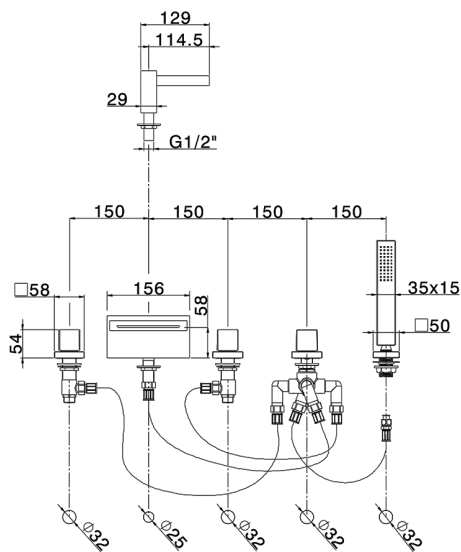

CARACTERÍSTICAS

2026-06-19