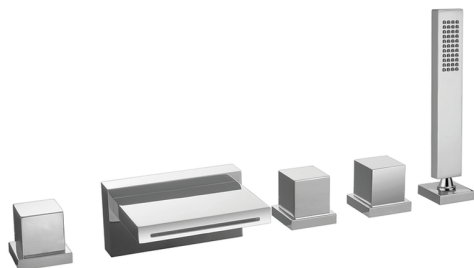

Borde bañera 5 agujeros WAVE_WE000260

MODELO **WE000260**

Borde bañera 5 agujeros, desviador 2 salidas, duchita una función minimalista 35x15 mm Latón

ACABADOS DISPONIBLES

21 21 Cromo

2F 2F Niquel Cepillado