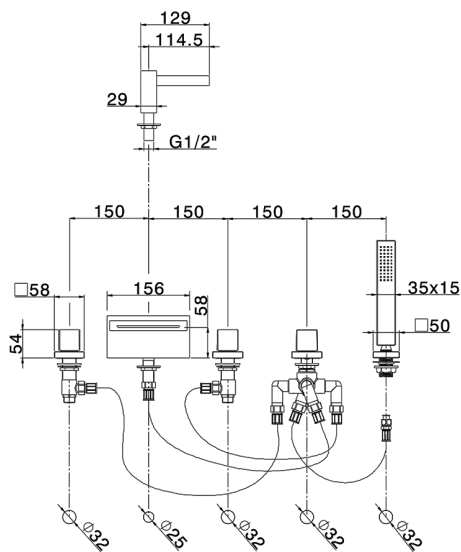

CARACTERÍSTICAS

2026-06-15