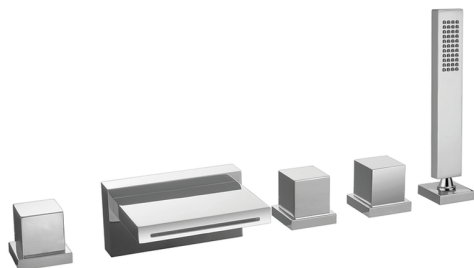

## Borde bañera 5 agujeros WAVE\_WE000260

MODELO **WE000260**

Borde bañera 5 agujeros, desviador 2 salidas, duchita una función minimalista 35x15 mm Latón

### ACABADOS DISPONIBLES

**21** 21 Cromo

**2F** 2F Niquel Cepillado

**2Q** 2Q Black Titanium