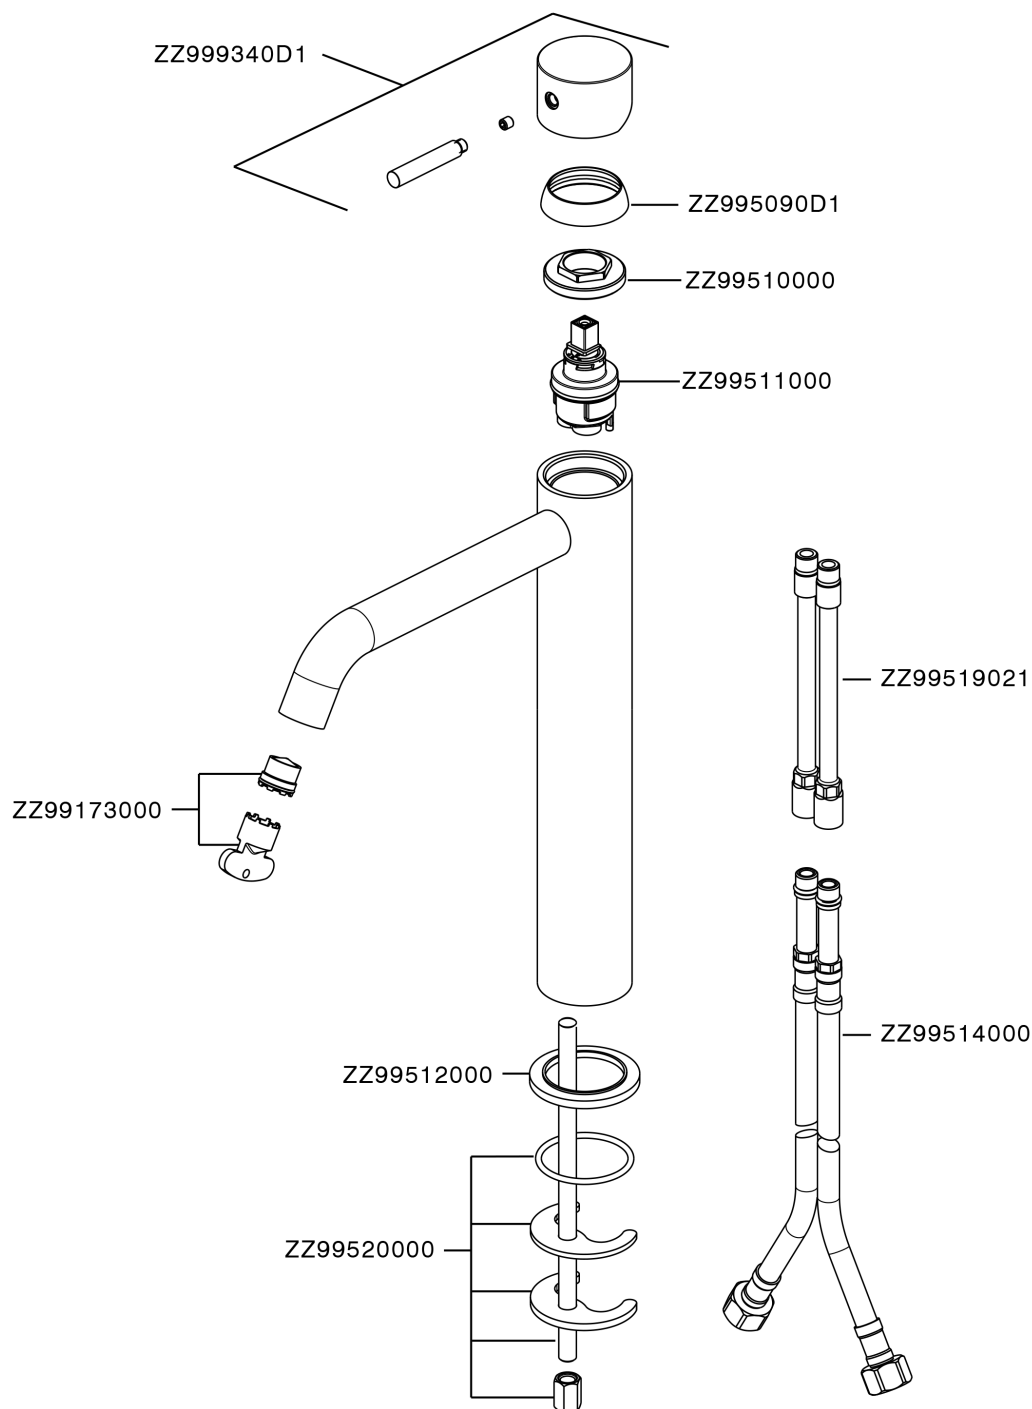

Lavabo monomando alto XION_XI003544

MODELO **XI003544**

Lavabo monomando alto, sin desagüe automático, latiguillos acero G.3/8", Inox AISI 316L

ACABADOS DISPONIBLES

D1 D1 Inox Cepillado

CARACTERÍSTICAS

Recambio Cartucho **ZZ99511000**

Cartucho Monomando 30 mm

Lavabo monomando alto XION_XI003544

XI003544

<https://es.cisal.it/lavabo-monomando-alto-xion-xi003544>

2025-01-15