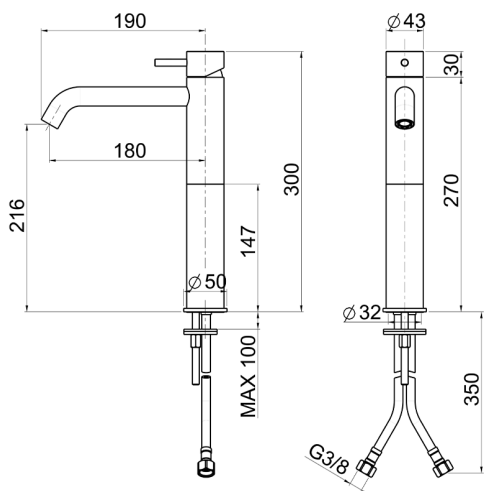

Lavabo monomando alto XION_XI003544

MODELO **XI003544**

Lavabo monomando alto, sin desagüe automático, latiguillos acero G.3/8", Inox AISI 316L

ACABADOS DISPONIBLES

D1 D1 Inox Cepillado

CARACTERÍSTICAS

Recambio Cartucho **ZZ99511000**

Cartucho Monomando 30 mm

Lavabo monomando alto XION_XI003544

XI003544

<https://es.cisal.it/lavabo-monomando-alto-xion-xi003544>

2025-01-15