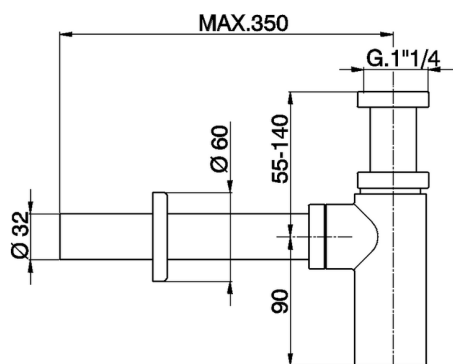

Sifón minimalista 1" 1/4 COMPLEMENTOS_ZA004042

MODELO **ZA004042**

Sifón minimalista 1" 1/4

ACABADOS DISPONIBLES

- **21** 21 Cromo
- **24** 24 Oro
- **2A** 2A Niquel Satinado Cepillado
- **40** 40 Negro Mate
- **4Q** 4Q Blanco Mate

CARACTERÍSTICAS

2026-06-14