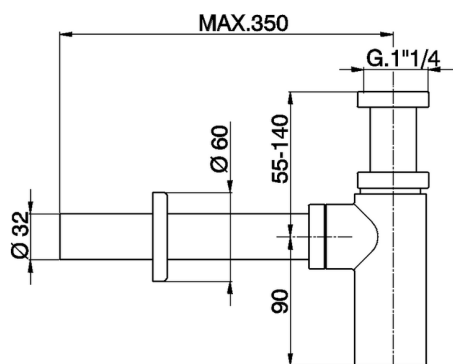

Sifón minimalista 1" 1/4 COMPLEMENTOS_ZA004042

MODELO **ZA004042**

Sifón minimalista 1" 1/4

ACABADOS DISPONIBLES

- **21** 21 Cromo
- **24** 24 Oro
- **2A** 2A Niquel Satinado Cepillado
- **40** 40 Negro Mate
- **4Q** 4Q Blanco Mate

CARACTERÍSTICAS

2026-05-01