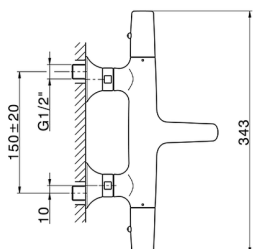

Bañera termostática con duplex VITA_VID21010

MODELO **VID21010**

Bañera termostática con duplex, soporte duchita mural, duchita una función Ø 23 mm de Latón, flexible lisse SUPREME 150 cm

ACABADOS DISPONIBLES

-  **21** 21 Cromo
-  **2Q** 2Q Black Titanium
-  **40** 40 Negro Mate
-  **4Q** 4Q Blanco Mate

CARACTERÍSTICAS

Recambio Cartucho **ZZ96551000**

Cartucho Termostático TMX 25

DeviaStop

La tecnología Cisal DeviaStop le permite ajustar el caudal de agua y dirigirla hacia la salida elegida (rociador superior, ducha de mano, etc.).