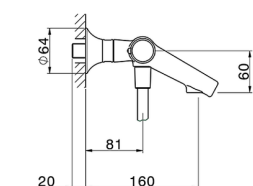

Bañera termostática con duplex VITA_VID21010

MODELO **VID21010**

Bañera termostática con duplex, soporte duchita mural, duchita una función Ø 23 mm de Latón, flexible lisse SUPREME 150 cm

ACABADOS DISPONIBLES

-  **21** 21 Cromo
-  **2Q** 2Q Black Titanium
-  **40** 40 Negro Mate
-  **4Q** 4Q Blanco Mate

CARACTERÍSTICAS

Recambio Cartucho **ZZ96551000**

Cartucho Termostático TMX 25

DeviaStop

La tecnología Cisal DeviaStop le permite ajustar el caudal de agua y dirigirla hacia la salida elegida (rociador superior, ducha de mano, etc.).