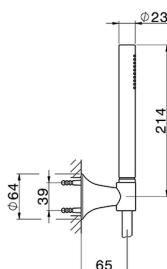

Bañera termostática con duplex VITA_VID21010

MODELO **VID21010**

Bañera termostática con duplex, soporte duchita mural, duchita una función Ø 23 mm de Latón, flexible lisse SUPREME 150 cm

ACABADOS DISPONIBLES

-  **21** 21 Cromo
-  **2Q** 2Q Black Titanium
-  **40** 40 Negro Mate
-  **4Q** 4Q Blanco Mate

CARACTERÍSTICAS

Recambio Cartucho **ZZ96551000**

Cartucho Termostático TMX 25

DeviaStop

La tecnología Cisal DeviaStop le permite ajustar el caudal de agua y dirigirla hacia la salida elegida (rociador superior, ducha de mano, etc.).