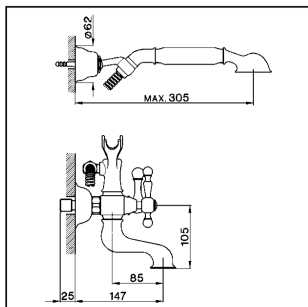

Bañera ARCANA AMERICA_AA000130

cisal

AA 00012 (AA 00013)

- Gruppo vasca
- Bath mixer
- Badebatterie
- Mélangeur bain/douche