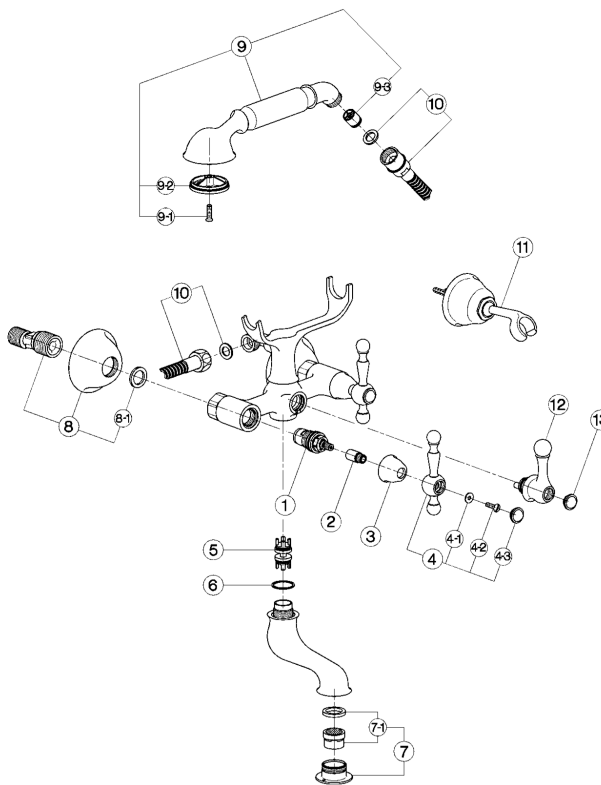

bar	PORTATA BOCCA DI EROGAZIONE * SPOUT FLOW RATE DURCHFLOSS WANNENEINLAUF DÉBIT BEC DÉVERSEUR l/min.
0,5	11
1	15,5
2	22,5
3	27,5
4	31,5
5	35

* con resistenza silenziosa della classe di portata C (30 l/min. a 3 bar)
with hydraulic resistance of flow rate class C (30 l/min. at 3 bar)
mit geräuscharmen Widerstand der Durchflussklasse C (30 l/min. bei 3 bar)
avec aérateur classe C (30 l/min. à 3 bar)