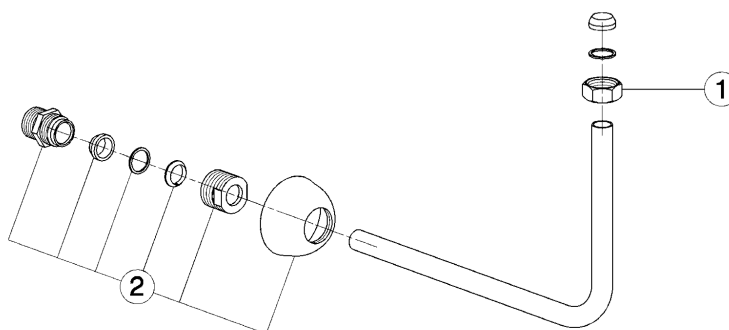

Escuadra para baterías COMPLEMENTOS_ZA002840

cisal

ZA 00284

- Squadretta per batterie
- Basin supply tube
- Verbindung-Waschtisch-Wand 1/2"x1/2"
- Tube d'alimentation pour mélangeurs lavabo

| NR. | DESCRIZIONE DESCRIPTION BESCHREIBUNG DÉSCRIPTION | N. CODICE CODE NO. WERKSNR. NR. CODE | NR. | DESCRIZIONE DESCRIPTION BESCHREIBUNG DÉSCRIPTION | N. CODICE CODE NO. WERKSNR. NR. CODE | NR. | DESCRIZIONE DESCRIPTION BESCHREIBUNG DÉSCRIPTION | N. CODICE CODE NO. WERKSNR. NR. CODE |
|-----|---|---|-----|---|---|-----|---|---|
| 1 | Calotta 1/2" H.10 Ø14,5 Nur 1/2" H.10 Ø14,5 Mutter 1/2" H.10 Ø14,5 Ecran 1/2" H.10 Ø14,5 | ZZ 92629 0 | | | | | | |
| 2 | Nipples Ø14 e rosone rubinetto sottoiavabo Nipples with escutcheon Ø14 Nippel m/Rosette Ø14 Nipples + rosace Ø14 | ZZ 90194 0 | | | | | | |
| | | | | | | | | |
| | | | | | | | | |

ZA.5

ZA002840

<https://es.cisal.it/escuadra-para-baterias-complementos-za002840>

2026-04-30