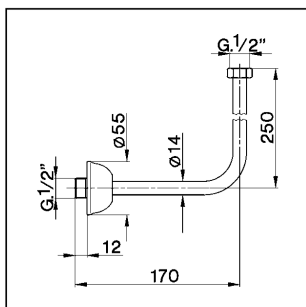

Escuadra para baterías COMPLEMENTOS_ZA002840

cisal

ZA 00284

- Squadretta per batterie
- Basin supply tube
- Verbindung-Waschtisch-Wand 1/2"x1/2"
- Tube d'alimentation pour mélangeurs lavabo

| NR. | DESCRIZIONE DESCRIPTION BESCHREIBUNG DÉSCRIPTION | N. CODICE CODE NO. WERKSNR. NR. CODE | NR. | DESCRIZIONE DESCRIPTION BESCHREIBUNG DÉSCRIPTION | N. CODICE CODE NO. WERKSNR. NR. CODE | NR. | DESCRIZIONE DESCRIPTION BESCHREIBUNG DÉSCRIPTION | N. CODICE CODE NO. WERKSNR. NR. CODE |
|-----|---|---|-----|---|---|-----|---|---|
| 1 | Calotta 1/2" H.10 Ø14,5 Nur 1/2" H.10 Ø14,5 Mutter 1/2" H.10 Ø14,5 Ecran 1/2" H.10 Ø14,5 | ZZ 92629 0 | | | | | | |
| 2 | Nipples Ø14 e rosone rubinetto sottoiavabo Nipples with escutcheon Ø14 Nippel m/Rosette Ø14 Nipples + rosace Ø14 | ZZ 90194 0 | | | | | | |
| | | | | | | | | |
| | | | | | | | | |

ZA.5

ZA002840

<https://es.cisal.it/escuadra-para-baterias-complementos-za002840>

2026-04-30