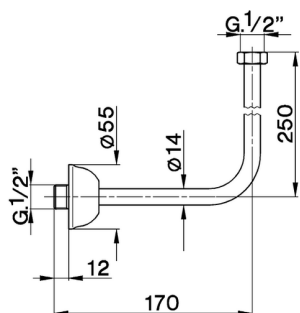

Escuadra para baterías COMPLEMENTOS_ZA002840

MODELO **ZA002840**

Escuadra para baterías

ACABADOS DISPONIBLES

-  **21** 21 Cromo
-  **27** 27 Bronce Viejo

CARACTERÍSTICAS

Escuadra para baterías COMPLEMENTOS_ZA002840

cisal

ZA 00284

- Squadretta per batterie
- Basin supply tube
- Verbindung-Waschtisch-Wand 1/2"x1/2"
- Tube d'alimentation pour mélangeurs lavabo

NR.	DESCRIZIONE DESCRIPTION BESCHREIBUNG DESCRIPTION	N. CODICE CODE NO. WERKSNR. NR. CODE	NR.	DESCRIZIONE DESCRIPTION BESCHREIBUNG DESCRIPTION	N. CODICE CODE NO. WERKSNR. NR. CODE	NR.	DESCRIZIONE DESCRIPTION BESCHREIBUNG DESCRIPTION	N. CODICE CODE NO. WERKSNR. NR. CODE
1	Calotta 1/2" H.10 Ø14,5 Nur 1/2" H.10 Ø14,5 Mutter 1/2" H.10 Ø14,5 Ecran 1/2" H.10 Ø14,5	ZZ 92629 0						
2	Nipples Ø14 e rosone rubinetto sottoiavabo Nipples with escutcheon Ø14 Nippel m/Rosette Ø14 Nipples + rosace Ø14	ZZ 90194 0						