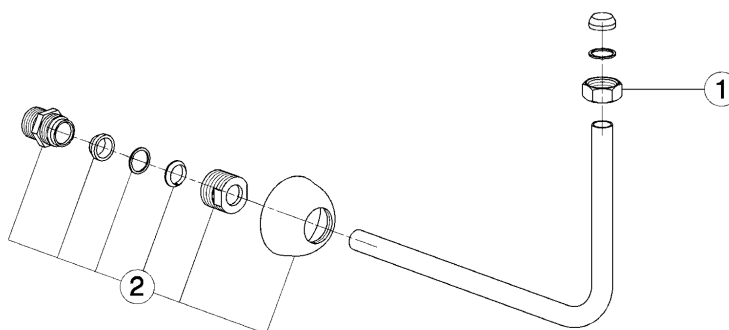

Escuadra para baterías COMPLEMENTOS_ZA002840

MODELO **ZA002840**

Escuadra para baterías

ACABADOS DISPONIBLES

-  **21** 21 Cromo
-  **27** 27 Bronce Viejo

CARACTERÍSTICAS

Escuadra para baterías COMPLEMENTOS_ZA002840

cisal

ZA 00284

- Squadretta per batterie
- Basin supply tube
- Verbindung-Waschtisch-Wand 1/2"x1/2"
- Tube d'alimentation pour mélangeurs lavabo

NR.	DESCRIZIONE DESCRIPTION BESCHREIBUNG DESCRIPTION	N. CODICE CODE NO. WERKSNR. NR. CODE	NR.	DESCRIZIONE DESCRIPTION BESCHREIBUNG DESCRIPTION	N. CODICE CODE NO. WERKSNR. NR. CODE	NR.	DESCRIZIONE DESCRIPTION BESCHREIBUNG DESCRIPTION	N. CODICE CODE NO. WERKSNR. NR. CODE
1	Calotta 1/2" H.10 Ø14,5 Nur 1/2" H.10 Ø14,5 Mutter 1/2" H.10 Ø14,5 Ecran 1/2" H.10 Ø14,5	ZZ 92629 0						
2	Nipples Ø14 e rosone rubinetto sottoiavabo Nipples with escutcheon Ø14 Nippel m/Rosette Ø14 Nipples + rosace Ø14	ZZ 90194 0						