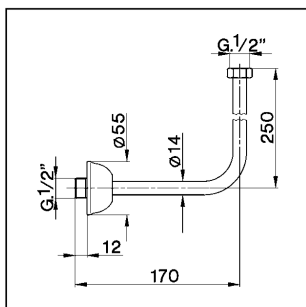

Escuadra para baterías COMPLEMENTOS_ZA002840

MODELO **ZA002840**

Escuadra para baterías

ACABADOS DISPONIBLES

-  **21** 21 Cromo
-  **27** 27 Bronce Viejo

CARACTERÍSTICAS

Escuadra para baterías COMPLEMENTOS_ZA002840

cisal

ZA 00284

- Squadretta per batterie
- Basin supply tube
- Verbindung-Waschtisch-Wand 1/2"x1/2"
- Tube d'alimentation pour mélangeurs lavabo

NR.	DESCRIZIONE DESCRIPTION BESCHREIBUNG DESCRIPTION	N. CODICE CODE NO. WERKSNR. NR. CODE	NR.	DESCRIZIONE DESCRIPTION BESCHREIBUNG DESCRIPTION	N. CODICE CODE NO. WERKSNR. NR. CODE	NR.	DESCRIZIONE DESCRIPTION BESCHREIBUNG DESCRIPTION	N. CODICE CODE NO. WERKSNR. NR. CODE
1	Calotta 1/2" H.10 Ø14,5 Nur 1/2" H.10 Ø14,5 Mutter 1/2" H.10 Ø14,5 Ecran 1/2" H.10 Ø14,5	ZZ 92629 0						
2	Nipples Ø14 e rosone rubinetto sottoiavabo Nipples with escutcheon Ø14 Nippel m/Rosette Ø14 Nipples + rosace Ø14	ZZ 90194 0						