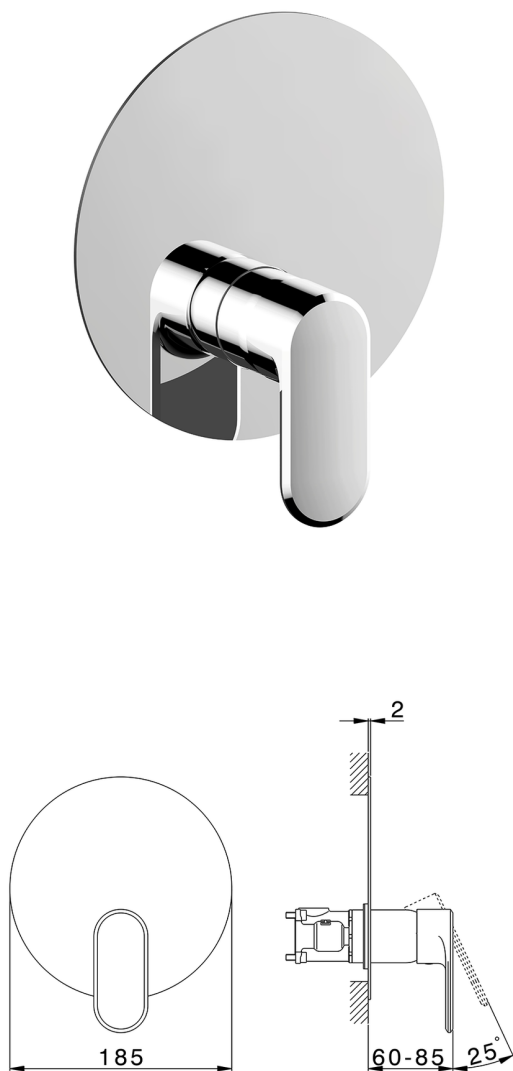

Conjunto Monomando para One-Box LINEAVIVA_LV0BM010

MODELO **LV0BM010**

Conjunto Monomando para One-Box, 1 salida, profundidad mínima de instalación 67 mm, sin parte empotrada, para art. ZA00B030-ZA00B031

ACABADOS DISPONIBLES

-  **21** 21 Cromo
-  **2B** 2B Niquel Brillo
-  **2F** 2F Niquel Cepillado
-  **40** 40 Negro Mate
-  **4Q** 4Q Blanco Mate

CARACTERÍSTICAS

Recambio Cartucho **ZZ97179000**

Cartucho Monomando 35 mm

Instalación **Empotrado**

Empotrado 2 **ZA00B031**

ZA00B030

Conjunto Monomando para One-Box LINEAVIVA_LV0BM010

LV0BM010

<https://es.cisal.it/conjunto-monomando-para-one-box-lineaviva-lv0bm010>

One-Box Universal para empotrado ONE BOX_ZA00B031