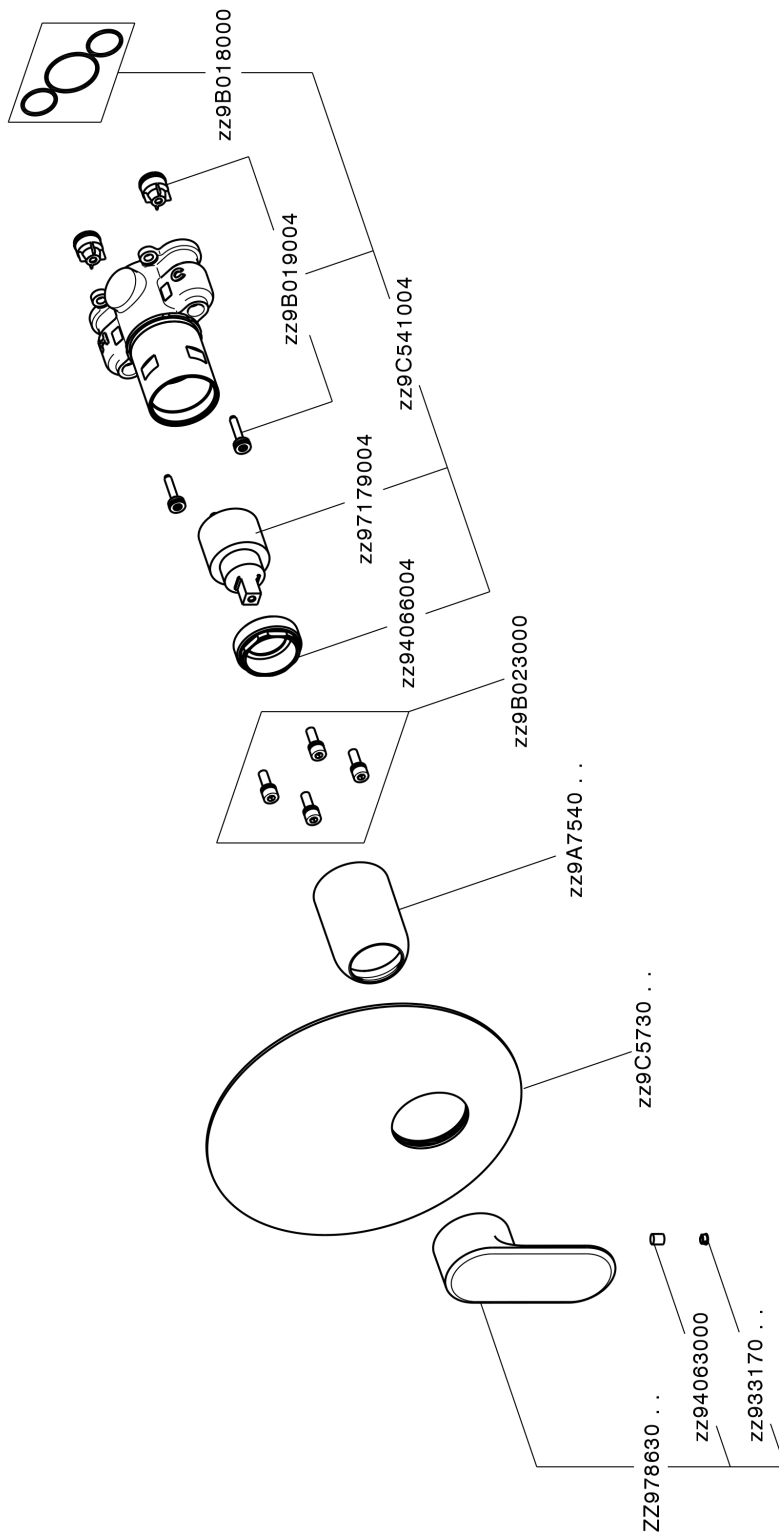

Conjunto Monomando para One-Box LINEAVIVA_LV0BM010

MODELO **LV0BM010**

Conjunto Monomando para One-Box, 1 salida, profundidad mínima de instalación 67 mm, sin parte empotrada, para art. ZA00B030-ZA00B031

ACABADOS DISPONIBLES

-  **21** 21 Cromo
-  **2B** 2B Niquel Brillo
-  **2F** 2F Niquel Cepillado
-  **40** 40 Negro Mate
-  **4Q** 4Q Blanco Mate

CARACTERÍSTICAS

Recambio Cartucho **ZZ97179000**

Cartucho Monomando 35 mm

Instalación **Empotrado**

Empotrado 2 **ZA00B031**

ZA00B030

Conjunto Monomando para One-Box LINEAVIVA_LV0BM010

LV0BM010

<https://es.cisal.it/conjunto-monomando-para-one-box-lineaviva-lv0bm010>

One-Box Universal para empotrado ONE BOX_ZA00B031

MODELO **ZA00B031**

One-Box Universal para empotrado, para termostático o monomando 1,2 o 3 salidas, sin parte externa, con silenciadores, con junta para sellado

ACABADOS DISPONIBLES

 **04** 04 Sin acabado