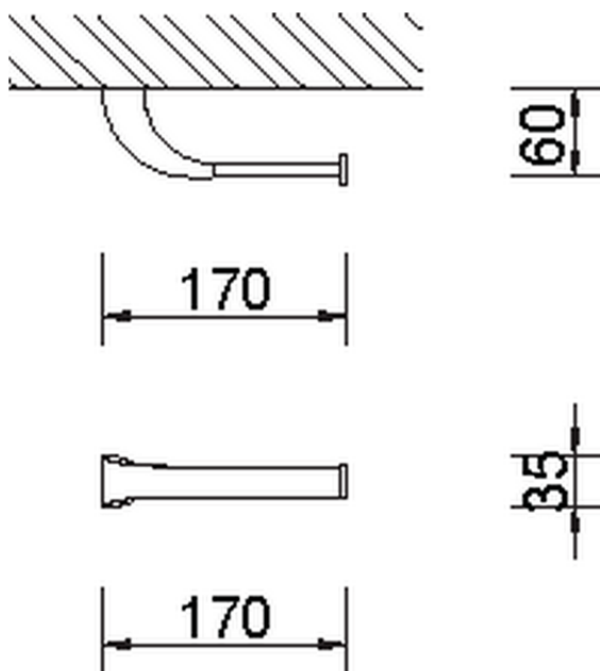

Porta rollo ACCESORIOS BAÑO_AE090400

AE090400

<https://es.cisal.it/porta-rollo-accesorios-bano-ae090400>

2026-05-03