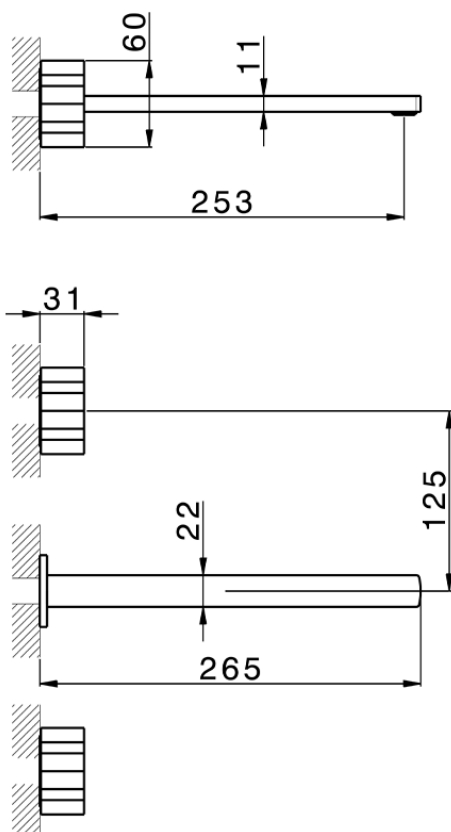

Parte externa lavabo de pared MARBLE X32_X6013511

X6013511

<https://es.cisal.it/parte-externa-lavabo-de-pared-marble-x32-x6013511>

Serie's code	Size XX
CX 1351	20-35
CF 1351	20-35
CX 0331	20-35
CF 0331	20-35
CX 0200	20-35
CF 0200	20-35
BA 1351	20-35
GS 1351	20-35
GL 1351	20-35
MN 1351	20-35
LN 1351	20-35
LV 1351	33-48
LY 1351	33-48
CU 1351	33-48
SM 1351	30-45
AA 1351	10-30
AC 1351	10-30
AR 1351	15-25
PZ 1351	10-30
RG 1351	10-30
TS 1351	10-30
VT 1351	10-30
CS 1351	10-30
WA 1351	45-68
X1 1351	33-45
X2 1351	33-45
X3 1351	33-45
X4 1351	33-45
X5 1351	33-45
RI 1351	20-35
RM 1351	20-35

Limiti di tolleranza superficie piastrelle
 Adjustment limits for finished tile surface
 Limites de tolérance surface carrelage
 Fliesenoberfläche
 Superficie del azulejo

ZA033510

<https://es.cisal.it/parte-empotrada-lavabo-de-pared-empotrado-za033510>