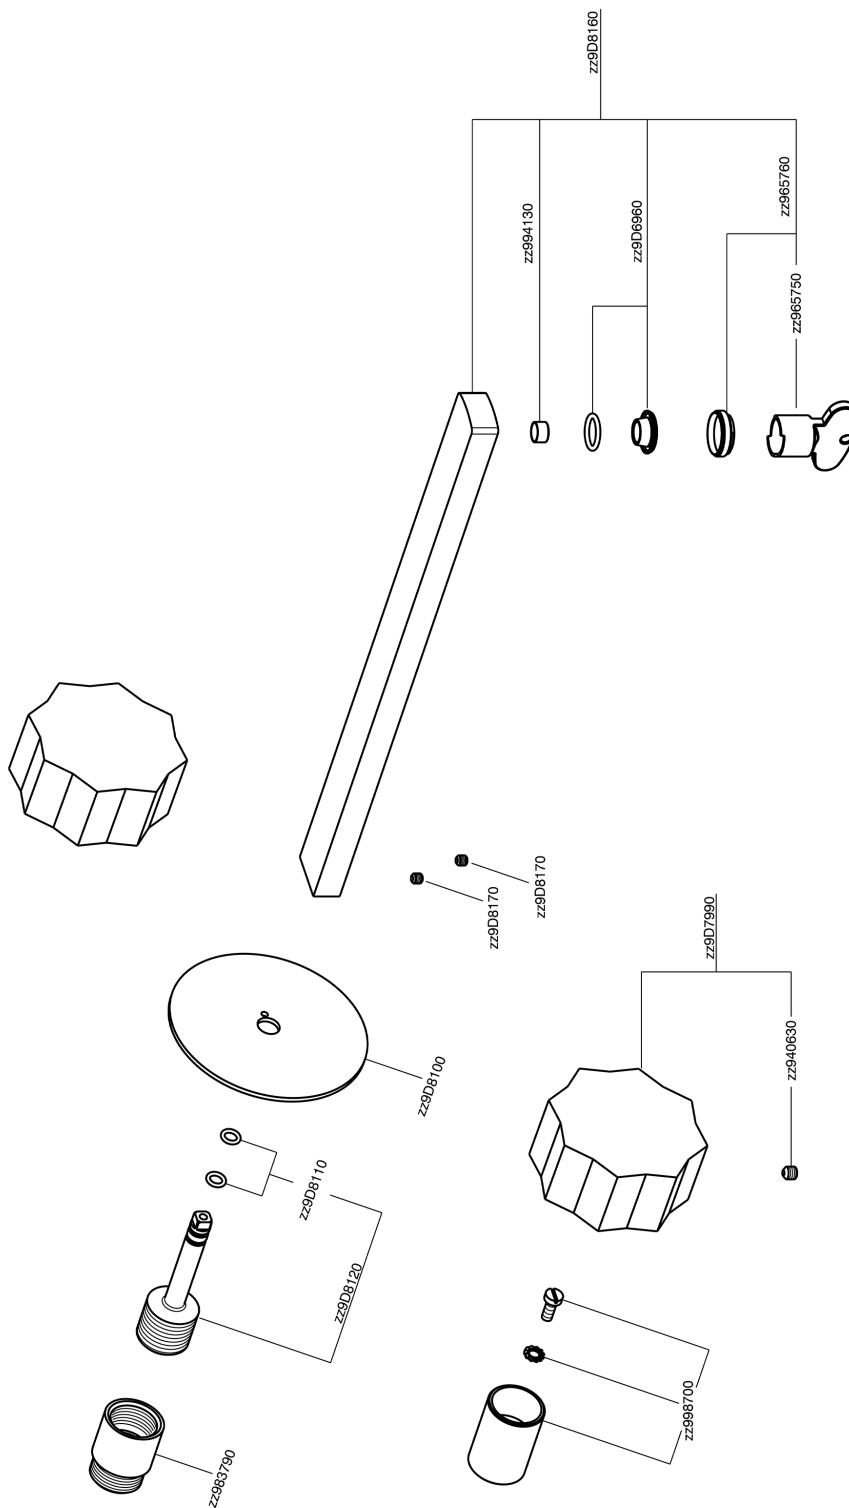

Parte externa lavabo de pared MARBLE X32_X6013511

X6013511

<https://es.cisal.it/parte-externa-lavabo-de-pared-marble-x32-x6013511>

Parte empotrada lavabo de pared EMPOTRADO_ZA033510

ZA033510

<https://es.cisal.it/parte-empotrada-lavabo-de-pared-empotrado-za033510>