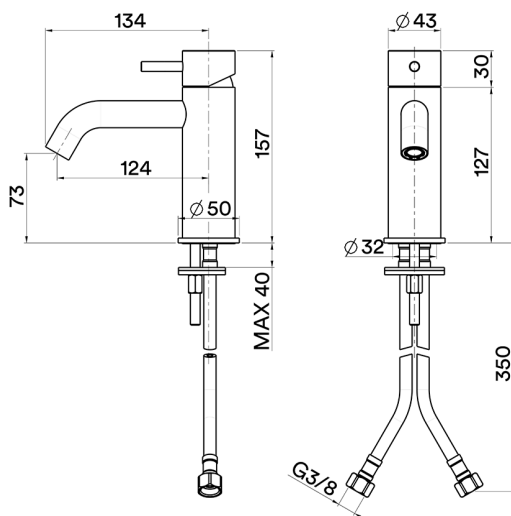

Lavabo monomando XION_XI000544

MODELO **XI000544**

Lavabo monomando, sin desagüe automático, latiguillos acero G.3/8", Inox AISI 316L

ACABADOS DISPONIBLES

D1 D1 Inox Cepillado

CARACTERÍSTICAS

Recambio Cartucho **ZZ99511000**

Cartucho Monomando 30 mm

Lavabo monomando XION_XI000544

XI000544

<https://es.cisal.it/lavabo-monomando-xion-xi000544>

2026-04-30