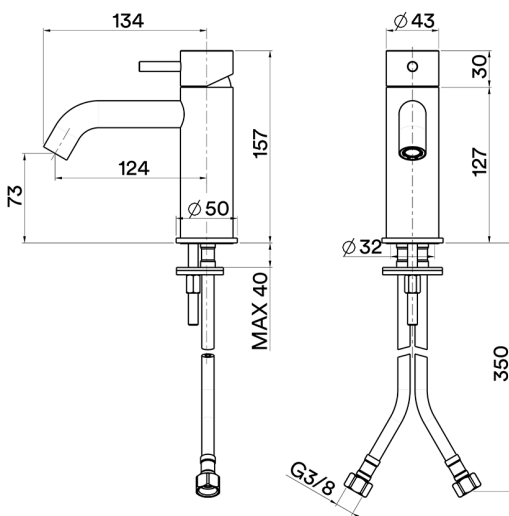

Lavabo monomando XION_XI000544

MODELO **XI000544**

Lavabo monomando, sin desagüe automático, latiguillos acero G.3/8", Inox AISI 316L

ACABADOS DISPONIBLES

D1 D1 Inox Cepillado

CARACTERÍSTICAS

Recambio Cartucho **ZZ99511000**

Cartucho Monomando 30 mm

Lavabo monomando XION_XI000544

XI000544

<https://es.cisal.it/lavabo-monomando-xion-xi000544>

2026-06-15