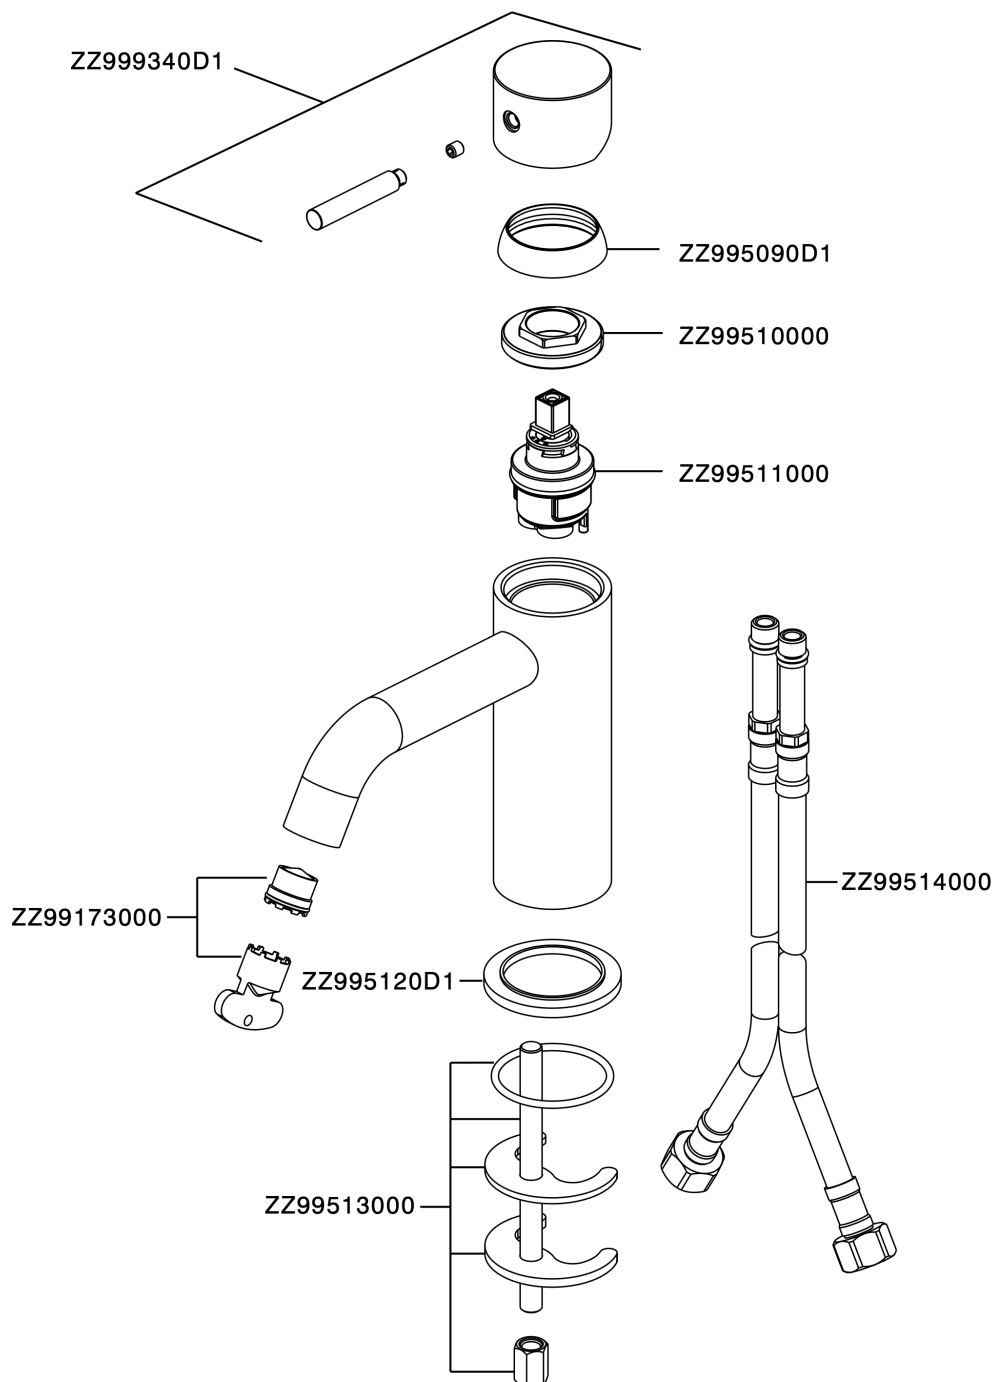

Lavabo monomando XION_XI000544

MODELO **XI000544**

Lavabo monomando, sin desagüe automático, latiguillos acero G.3/8", Inox AISI 316L

ACABADOS DISPONIBLES

D1 D1 Inox Cepillado

CARACTERÍSTICAS

Recambio Cartucho **ZZ99511000**

Cartucho Monomando 30 mm

Lavabo monomando XION_XI000544

XI000544

<https://es.cisal.it/lavabo-monomando-xion-xi000544>

2026-06-15