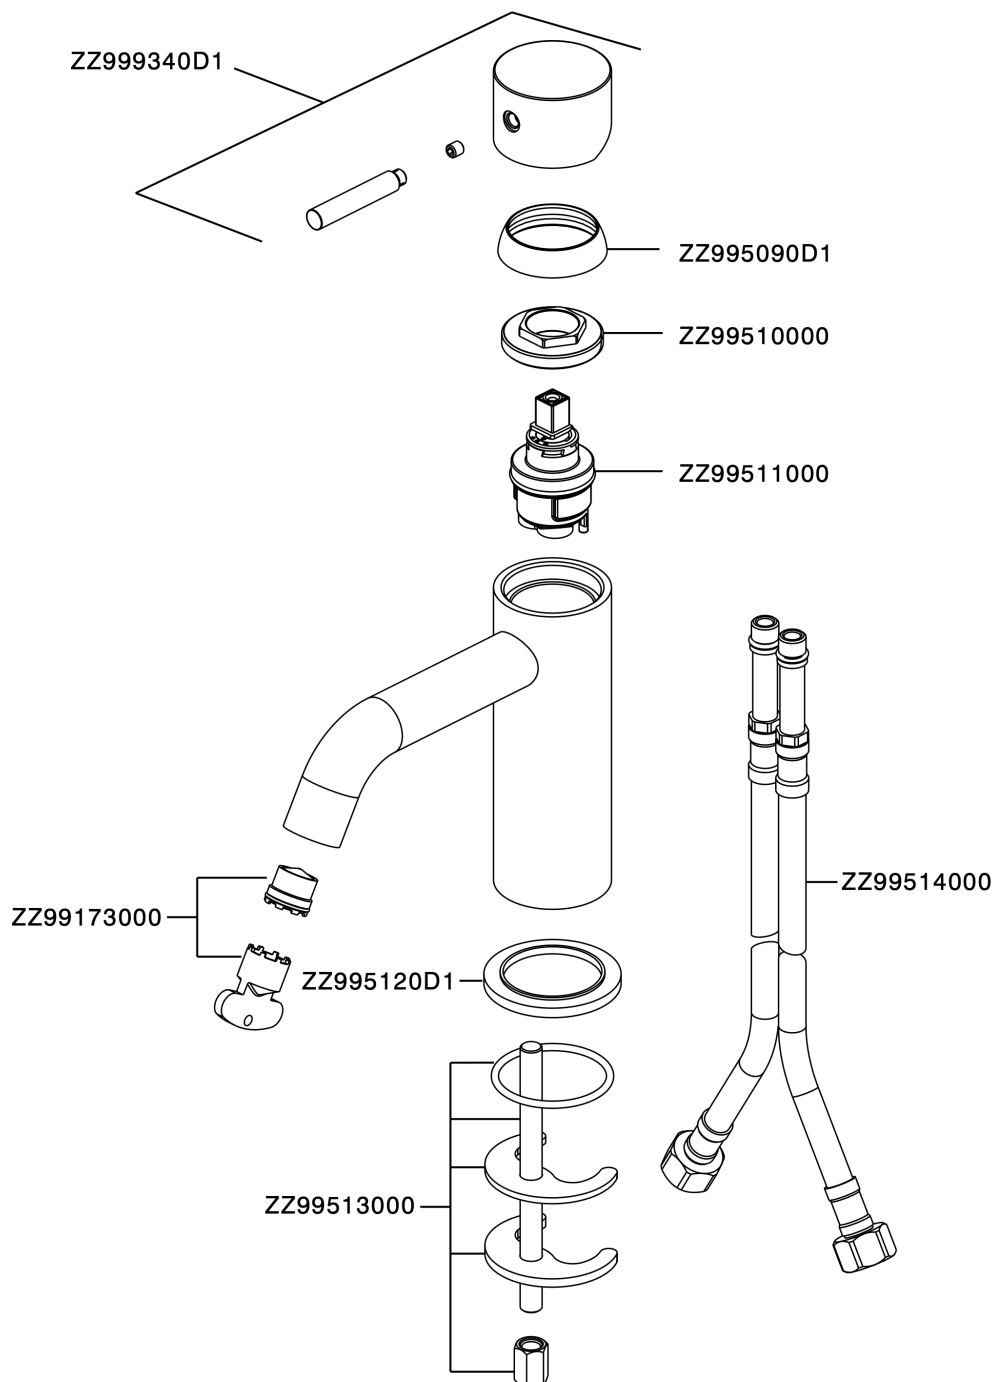

Lavabo monomando XION_XI000544

MODELO **XI000544**

Lavabo monomando, sin desagüe automático, latiguillos acero G.3/8", Inox AISI 316L

ACABADOS DISPONIBLES

D1 D1 Inox Cepillado

CARACTERÍSTICAS

Recambio Cartucho **ZZ99511000**

Cartucho Monomando 30 mm

Lavabo monomando XION_XI000544

XI000544

<https://es.cisal.it/lavabo-monomando-xion-xi000544>

2026-04-30