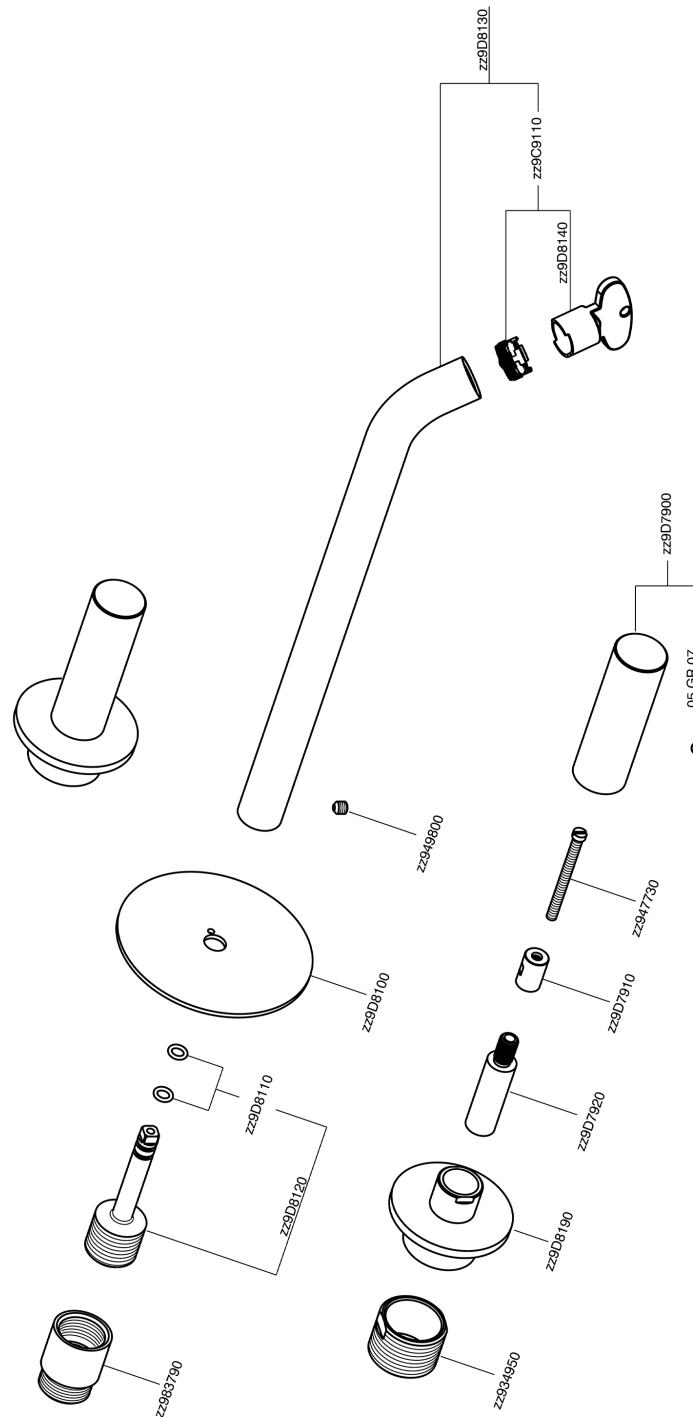

Parte externa lavabo de pared SMOOTH X32_X3013511

X3013511

<https://es.cisal.it/parte-externa-lavabo-de-pared-smooth-x32-x3013511>

Parte empotrada lavabo de pared EMPOTRADO_ZA033510

ZA033510

<https://es.cisal.it/parte-empotrada-lavabo-de-pared-empotrado-za033510>