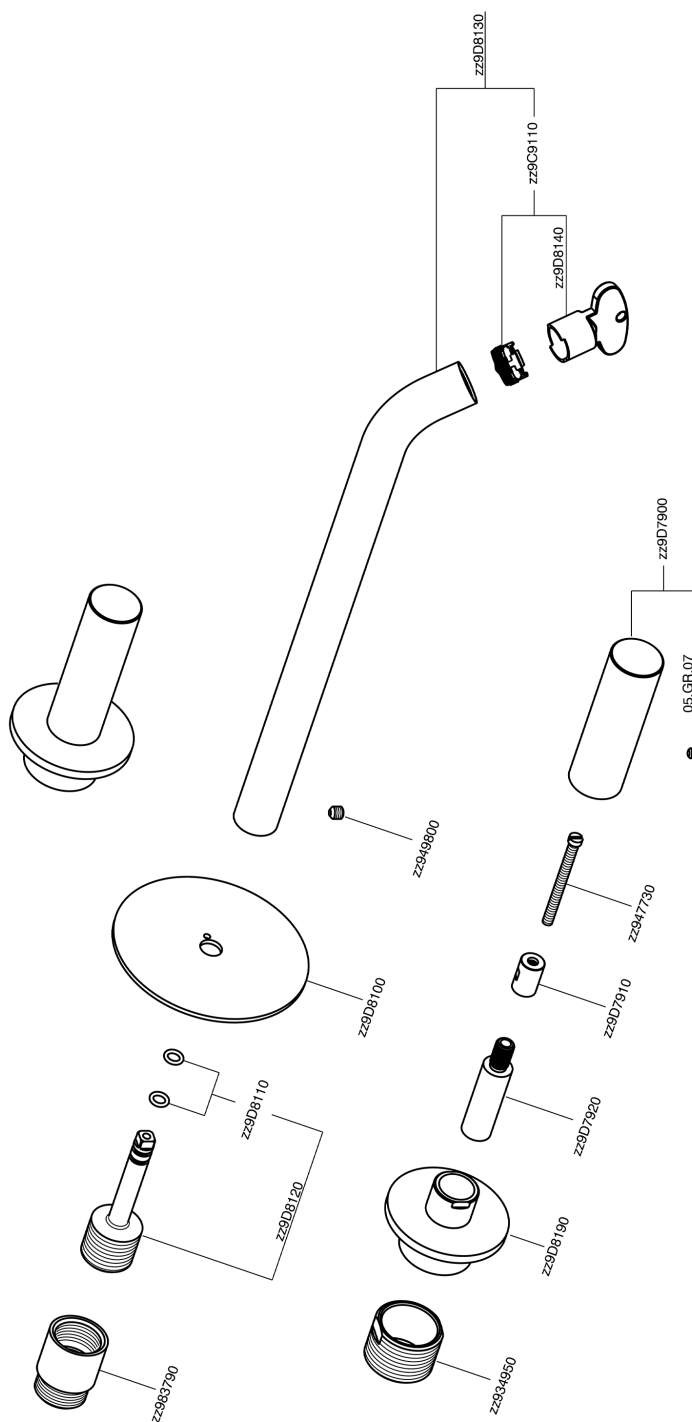

Parte externa lavabo de pared SMOOTH X32_X3013511

MODELO **X3013511**

Parte externa lavabo de pared, sin parte empotrada, para art. ZA033510, con manetas lisa, Inox AISI 316L

ACABADOS DISPONIBLES

-  **5H** 5H Dark Brass Brushed
-  **5L** 5L Brushed Black Titanium
-  **5N** 5N Oro Rosa Cepillado
-  **D1** D1 Inox Cepillado

CARACTERÍSTICAS

Instalación **Empotrado**
Empotrado 1 **ZA033510**

Parte externa lavabo de pared SMOOTH X32_X3013511

X3013511

<https://es.cisal.it/parte-externa-lavabo-de-pared-smooth-x32-x3013511>

Parte empotrada lavabo de pared EMPOTRADO_ZA033510

MODELO **ZA033510**

Parte empotrada lavabo de pared, con dos monturas de apertura hacia la derecha

ACABADOS DISPONIBLES

04 04 Sin acabado

CARACTERÍSTICAS

Empotrado **1**

2025-01-15