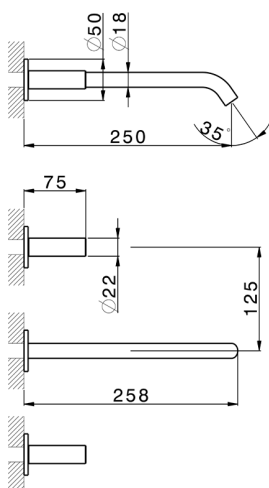

Parte externa lavabo de pared SMOOTH X32_X3013511

MODELO **X3013511**

Parte externa lavabo de pared, sin parte empotrada, para art. ZA033510, con manetas lisa, Inox AISI 316L

ACABADOS DISPONIBLES

-  **5H** 5H Dark Brass Brushed
-  **5L** 5L Brushed Black Titanium
-  **5N** 5N Oro Rosa Cepillado
-  **D1** D1 Inox Cepillado

CARACTERÍSTICAS

Instalación **Empotrado**
Empotrado 1 **ZA033510**

Parte externa lavabo de pared SMOOTH X32_X3013511

X3013511

<https://es.cisal.it/parte-externa-lavabo-de-pared-smooth-x32-x3013511>

Parte empotrada lavabo de pared EMPOTRADO_ZA033510

MODELO **ZA033510**

Parte empotrada lavabo de pared, con dos monturas de apertura hacia la derecha

ACABADOS DISPONIBLES

04 04 Sin acabado

CARACTERÍSTICAS

Empotrado **1**

2025-01-15