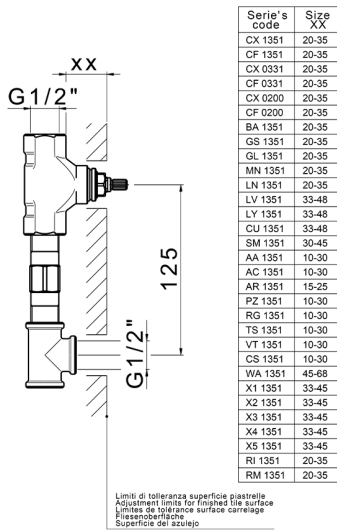

Parte externa lavabo de pared SMOOTH X32_X3013511

MODELO **X3013511**

Parte externa lavabo de pared, sin parte empotrada, para art. ZA033510, con manetas lisa, Inox AISI 316L

ACABADOS DISPONIBLES

-  **5H** 5H Dark Brass Brushed
-  **5L** 5L Brushed Black Titanium
-  **5N** 5N Oro Rosa Cepillado
-  **D1** D1 Inox Cepillado

CARACTERÍSTICAS

Instalación **Empotrado**
Empotrado 1 **ZA033510**

Parte externa lavabo de pared SMOOTH X32_X3013511

X3013511

<https://es.cisal.it/parte-externa-lavabo-de-pared-smooth-x32-x3013511>

Parte empotrada lavabo de pared EMPOTRADO_ZA033510

MODELO **ZA033510**

Parte empotrada lavabo de pared, con dos monturas de apertura hacia la derecha

ACABADOS DISPONIBLES

04 04 Sin acabado

CARACTERÍSTICAS

Empotrado **1**

2025-01-15