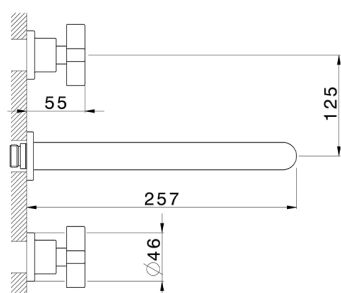

Parte externa lavabo de pared BARCELONA_BA013516

MODELO **BA013516**

Parte externa lavabo de pared, sin parte empotrada, para art. ZA033510

ACABADOS DISPONIBLES

-  **21** 21 Cromo
-  **2A** 2A Niquel Satinado Cepillado
-  **40** 40 Negro Mate

CARACTERÍSTICAS

Instalación **Empotrado**
Empotrado 1 **ZA033510**

Parte empotrada lavabo de pared EMPOTRADO_ZA033510

MODELO **ZA033510**

Parte empotrada lavabo de pared, con dos monturas de apertura hacia la derecha