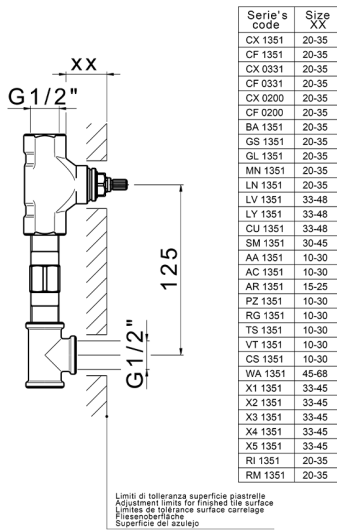

Parte externa lavabo de pared BARCELONA_BA013516

MODELO **BA013516**

Parte externa lavabo de pared, sin parte empotrada, para art. ZA033510

ACABADOS DISPONIBLES

-  **21** 21 Cromo
-  **2A** 2A Niquel Satinado Cepillado
-  **40** 40 Negro Mate

CARACTERÍSTICAS

Instalación **Empotrado**
Empotrado 1 **ZA033510**

Parte empotrada lavabo de pared EMPOTRADO_ZA033510

MODELO **ZA033510**

Parte empotrada lavabo de pared, con dos monturas de apertura hacia la derecha

ACABADOS DISPONIBLES

 **04** 04 Sin acabado

CARACTERÍSTICAS

Empotrado **1**

2025-01-15