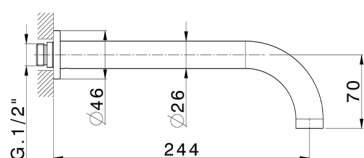

Parte externa lavabo de pared BARCELONA_BA013516

MODELO **BA013516**

Parte externa lavabo de pared, sin parte empotrada, para art. ZA033510

ACABADOS DISPONIBLES

-  **21** 21 Cromo
-  **2A** 2A Niquel Satinado Cepillado
-  **40** 40 Negro Mate

CARACTERÍSTICAS

Instalación **Empotrado**
Empotrado 1 **ZA033510**

Parte empotrada lavabo de pared EMPOTRADO_ZA033510

MODELO **ZA033510**

Parte empotrada lavabo de pared, con dos monturas de apertura hacia la derecha