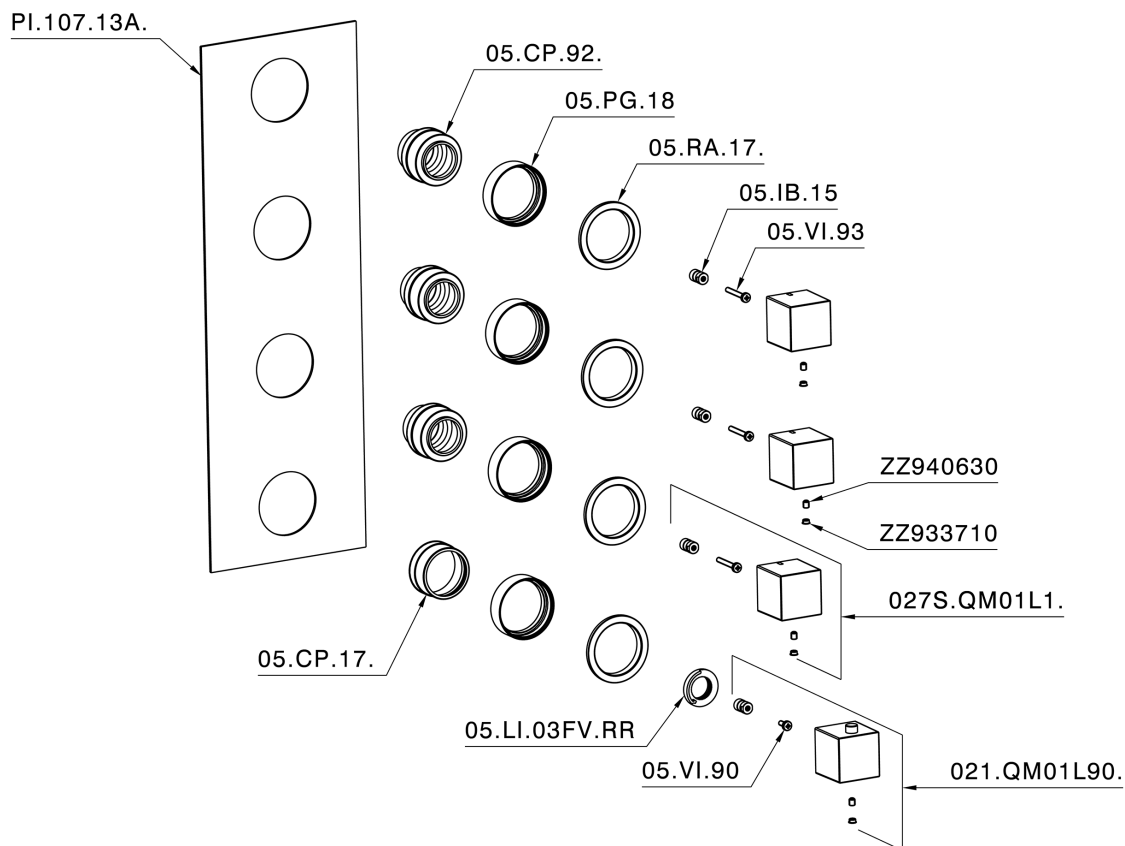

Parte externa termostático ducha 3 funciones WELLNESS_RA01V300

RA01V300

<https://es.cisal.it/parte-externa-termostatico-ducha-3-funciones-wellness-ra01v300>

Parte empotrada termostático 3 funciones EMPOTRADO_ZA01V300

ZA01V300

<https://es.cisal.it/parte-empotrada-termostatico-3-funciones-empotrado-za01v300>

2024-12-04