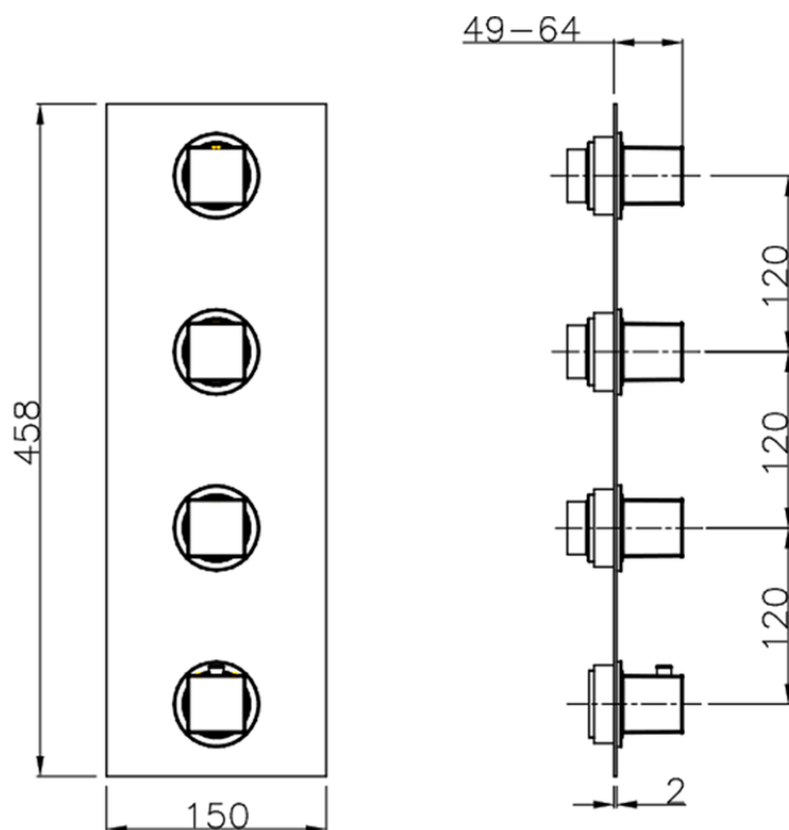

Parte externa termostático ducha 3 funciones WELLNESS_RA01V300

RA01V300

<https://es.cisal.it/parte-externa-termostatico-ducha-3-funciones-wellness-ra01v300>