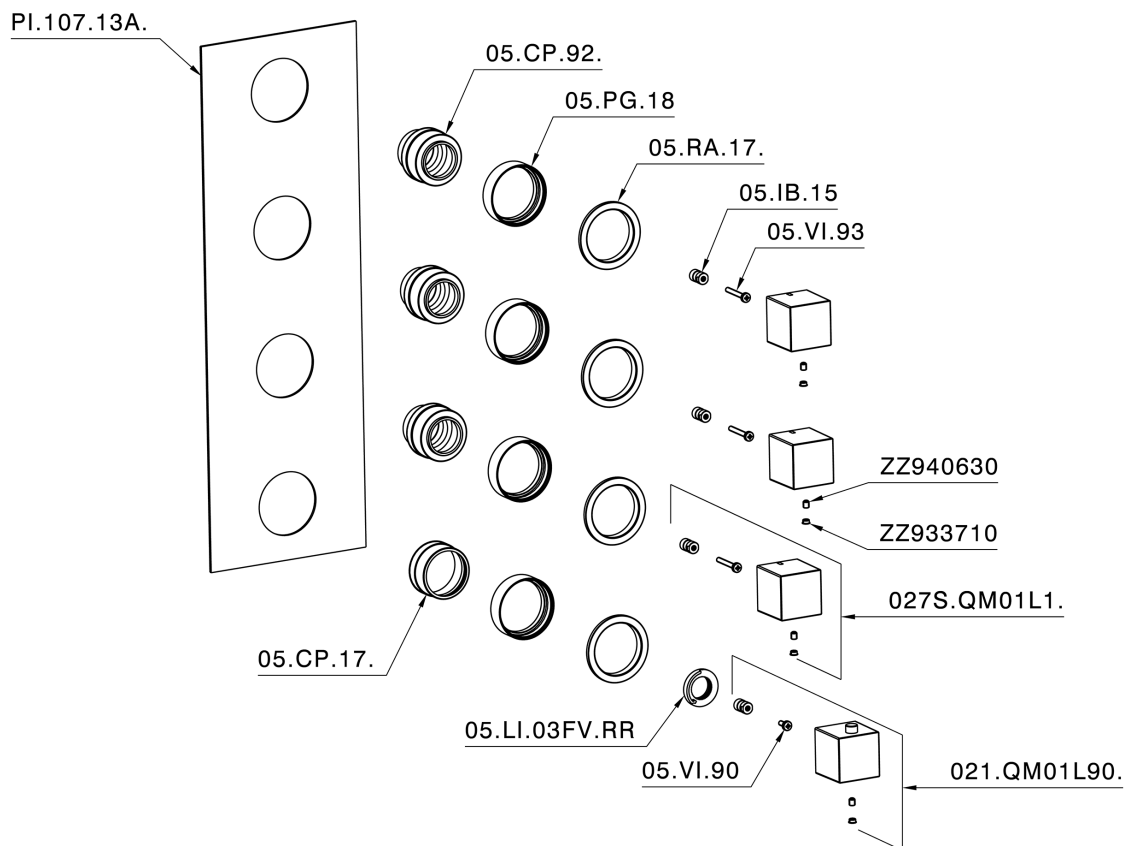

Parte externa termostático ducha 3 funciones WELLNESS_RA01V300

RA01V300

<https://es.cisal.it/parte-externa-termostatico-ducha-3-funciones-wellness-ra01v300>

Parte empotrada termostático 3 funciones EMPOTRADO_ZA01V300

ZA01V300

<https://es.cisal.it/parte-empotrada-termostatico-3-funciones-empotrado-za01v300>

2025-01-15