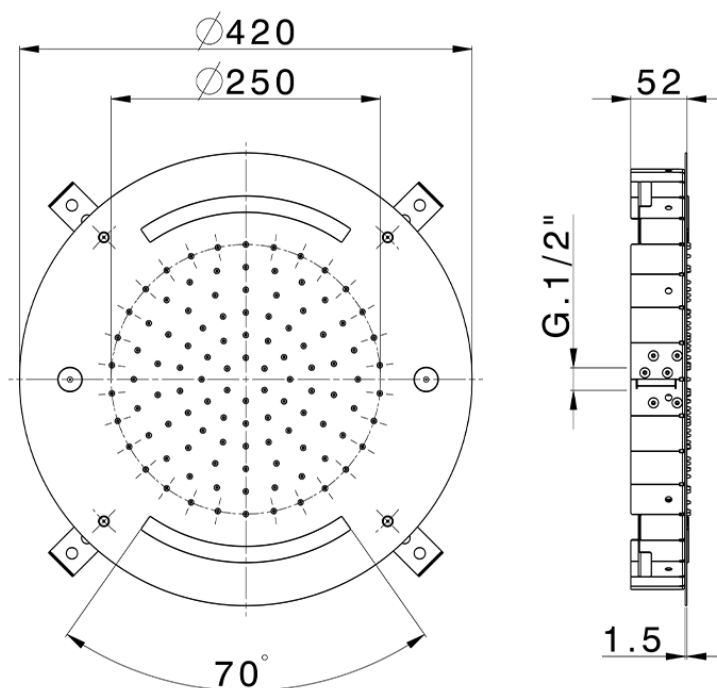

Rociador de techo con cromoterapia Ø 420 mm ZEN SHOWER_ZS0C0025

ZS0C0025

<https://es.cisal.it/rociador-de-techo-con-cromoterapia-o-420-mm-zen-shower-zs0c0025>

2024-12-22