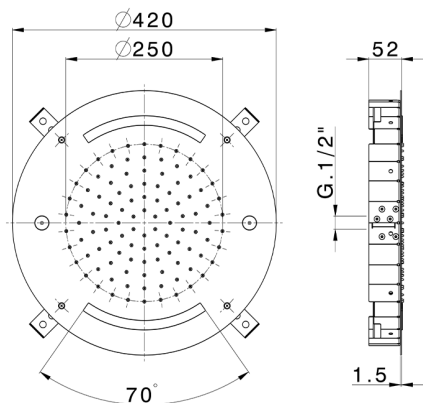

Rociador de techo con cromoterapia Ø 420 mm ZEN SHOWER_ZS0C0025

MODELO **ZS0C0025**

Rociador de techo con cromoterapia Ø 420 mm, funciones nebulizador de lluvia y cromoterapia, con teclado empotrado incluido, acero inoxidable AISI 304

ACABADOS DISPONIBLES

-  **40** 40 Negro Mate
-  **4Q** 4Q Blanco Mate
-  **5G** 5G Oro Rosa
-  **D1** D1 Inox Cepillado
-  **D2** D2 Inox brillo

CARACTERÍSTICAS

2024-12-22