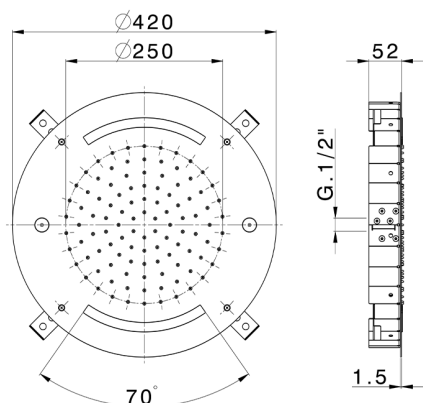

Rociador de techo con cromoterapia Ø 420 mm ZEN SHOWER_ZS0C0025

MODELO **ZS0C0025**

Rociador de techo con cromoterapia Ø 420 mm, funciones nebulizador de lluvia y cromoterapia, con teclado empotrado incluido, acero inoxidable AISI 304

ACABADOS DISPONIBLES

-  **40** 40 Negro Mate
-  **4Q** 4Q Blanco Mate
-  **5G** 5G Oro Rosa
-  **D1** D1 Inox Cepillado
-  **D2** D2 Inox brillo

CARACTERÍSTICAS

2024-12-04