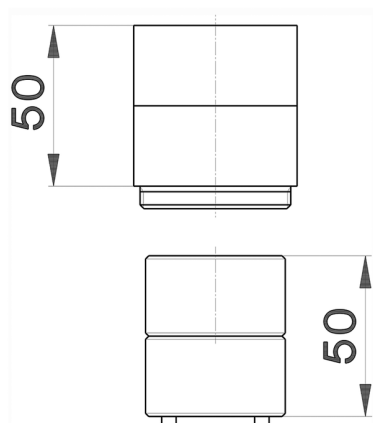

Alargador +50 mm COMPLEMENTOS_ZA008061

MODELO **ZA008061**

Alargador 50 mm, para monomando ducha para empotrar art.300 - 301, serie AT,EO,EU,FU,ZE,AY,MA,MG

ACABADOS DISPONIBLES

 **04** 04 Sin acabado

CARACTERÍSTICAS