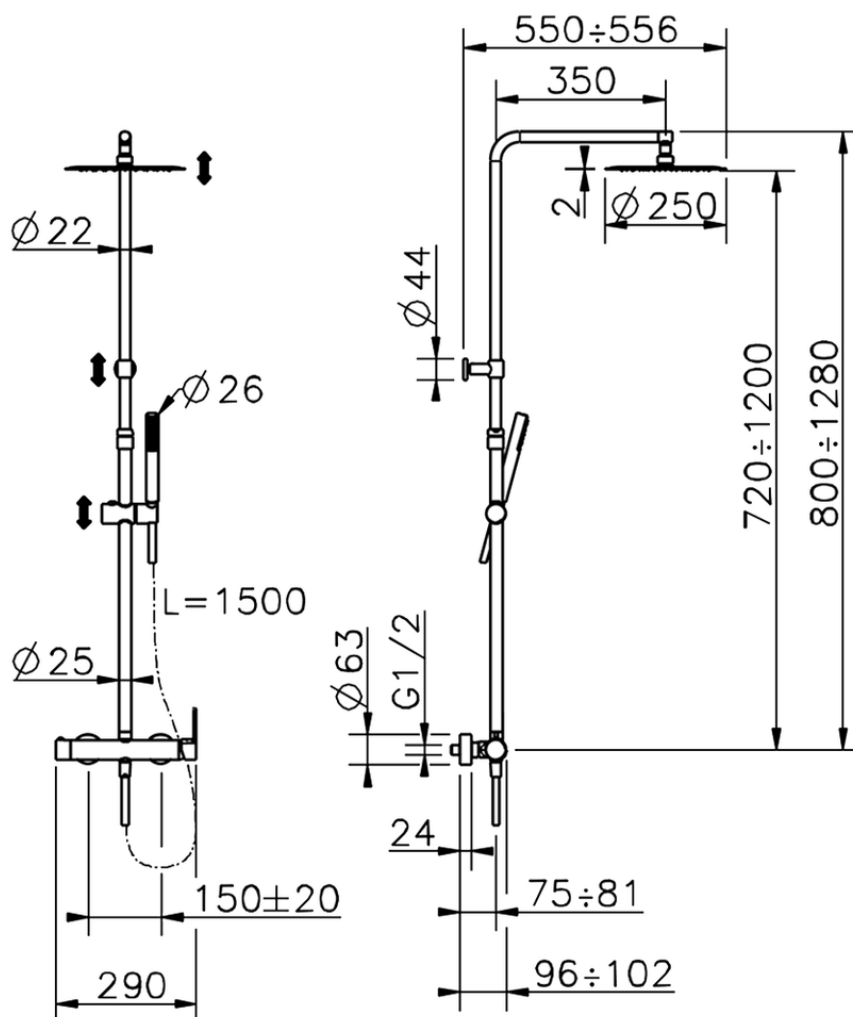

## Columna monomando ducha 2 funciones TENDER\_C2004032

C2004032

<https://es.cisal.it/columna-monomando-ducha-2-funciones-tender-c2004032>

2026-04-30