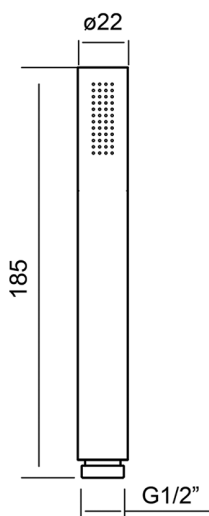

Duchita SHOWER_DS018920

MODELO **DS018920**

Duchita, una función minimalista Ø 22 mm de INOX, INOX AISI 316L

ACABADOS DISPONIBLES

D1 D1 Inox Cepillado

CARACTERÍSTICAS

2026-06-16