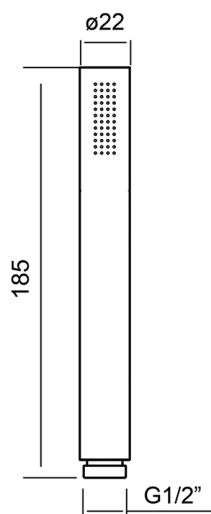

Duchita SHOWER_DS018920

MODELO **DS018920**

Duchita, una función minimalista Ø 22 mm de INOX, INOX AISI 316L

ACABADOS DISPONIBLES

D1 D1 Inox Cepillado

CARACTERÍSTICAS

2026-05-01