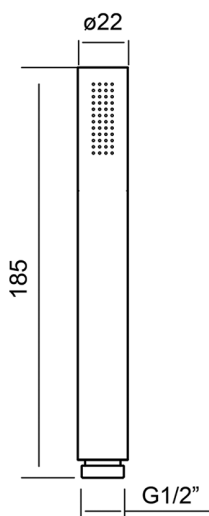

## Duchita SHOWER\_DS018920

MODELO **DS018920**

Duchita, una función minimalista Ø 22 mm de INOX, INOX AISI 316L

ACABADOS DISPONIBLES

**D1** D1 Inox Cepillado

CARACTERÍSTICAS

2026-06-16