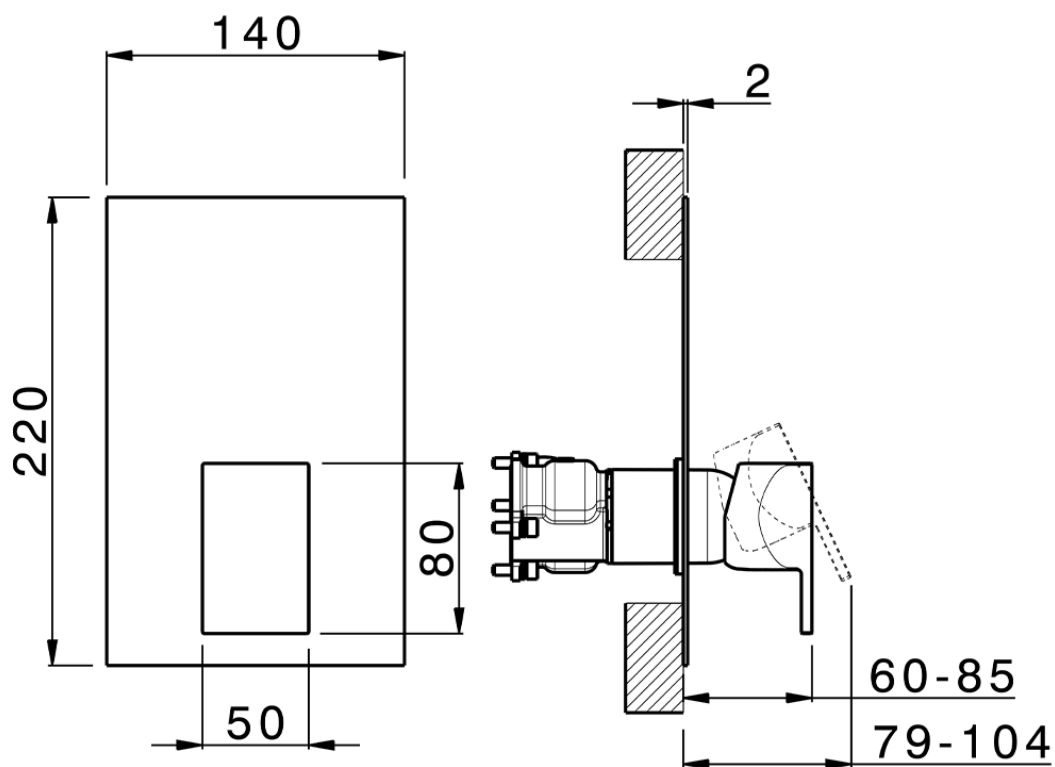

**Conjunto Monomando para One-Box HI-RISE\_RI0BM010**

RI0BM010

<https://es.cisal.it/conjunto-monomando-para-one-box-hi-riseri0bm010>

ZA00B031

<https://es.cisal.it/one-box-universal-para-empotrado-one-boxza00b031>

ZA00B030

<https://es.cisal.it/one-box-universal-para-empotrado-one-boxza00b030>

2024-11-01