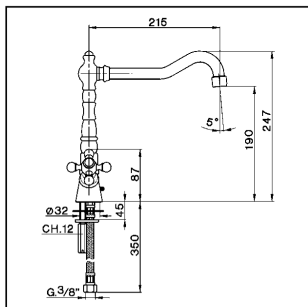

Fregadero KITCHEN_RE000530

MODELO **RE000530**

Fregadero, caño giratorio, latiguillos acero G.3/8"

ACABADOS DISPONIBLES

- 
21 21 Cromo
- 
26 26 Cobre Viejo
- 
27 27 Bronce Viejo
- 
49 49 Tierra de Francia

CARACTERÍSTICAS

Fregadero KITCHEN_RE000530

cisal

RE 00052 (RE 00053)

- Monoforo lavello
- Single hole sink mixer
- Einloch-Spültischbatterie
- Mélangeur monotrou évier

bar	PORTATA BOCCA DI EROGAZIONE * SPOUT FLOW RATE DURCHFLUSS WANNENEINLAUF DEBIT BEC DEVERSEUR l/min.
0.5	5.5
1	8
2	11
3	13.5
4	15.5
5	17.5