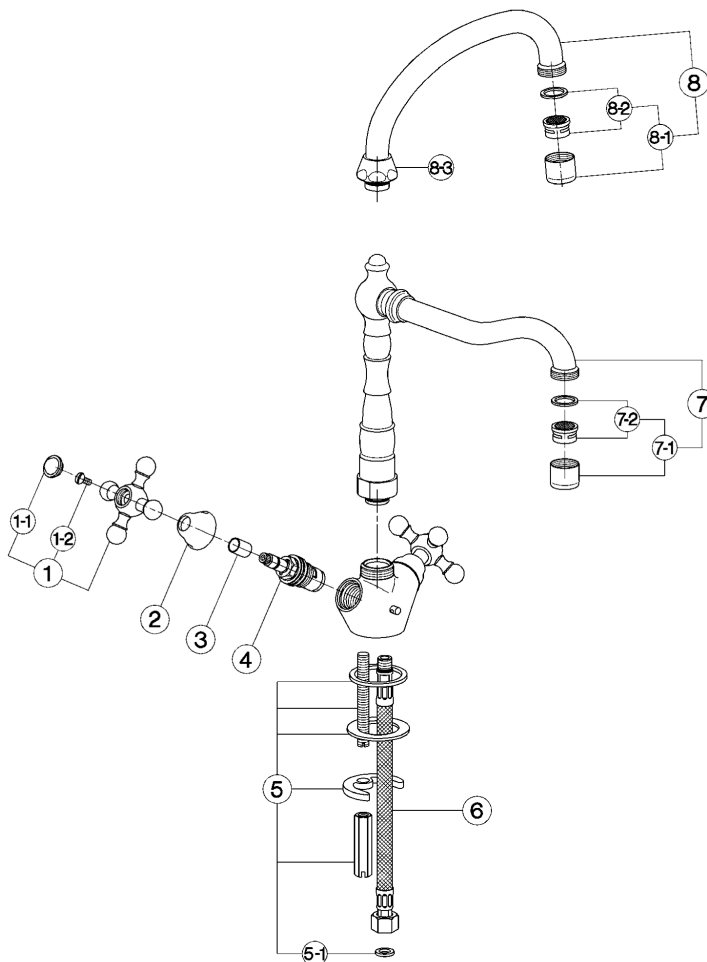

Fregadero KITCHEN_RE000530

MODELO **RE000530**

Fregadero, caño giratorio, latiguillos acero G.3/8"

ACABADOS DISPONIBLES

- 
21 21 Cromo
- 
26 26 Cobre Viejo
- 
27 27 Bronce Viejo
- 
49 49 Tierra de Francia

CARACTERÍSTICAS

Fregadero KITCHEN_RE000530

cisal

RE 00052 (RE 00053)

- Monoforo lavello
- Single hole sink mixer
- Einloch-Spültischbatterie
- Mélangeur monotrou évier

bar	PORTATA BOCCA DI EROGAZIONE * SPOUT FLOW RATE DURCHFLUSS WANNENEINLAUF DEBIT BEC DEVERSEUR l/min.
0.5	5.5
1	8
2	11
3	13.5
4	15.5
5	17.5